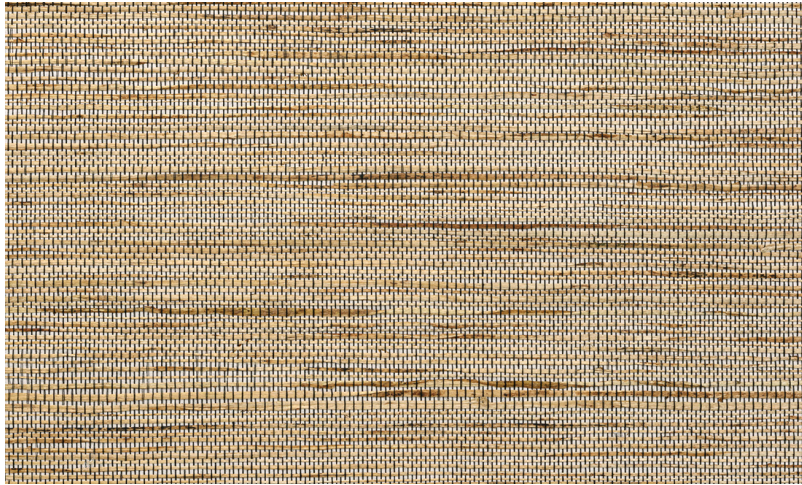

Spec Sheet

Collectie

Osmanthus

Dessin

Sambe

Referentie

54550

Samenstelling

Natuurmuurbekleding op vlies

Beschrijving

Gemaakt van hennepvezels waarvan de natuurlijke kleuren contrasteren met de zwarte, fijne garens

Afinetingen

Breedte 91,44 cm / leverbaar op afsnijding

Aanzet

Vrije aanzet 0 cm

Lijm

Lijm voor vliesbehang zoals Arte Clearpro of 100 % dispersielijm

Brandnorm

B-s1, d0 / Class A

Lichtetheid

Gemiddeld lichtbestendig

Onderhoud

Tijdens de plaatsing zeer licht afwasbaar (natte lijm afdeppen)