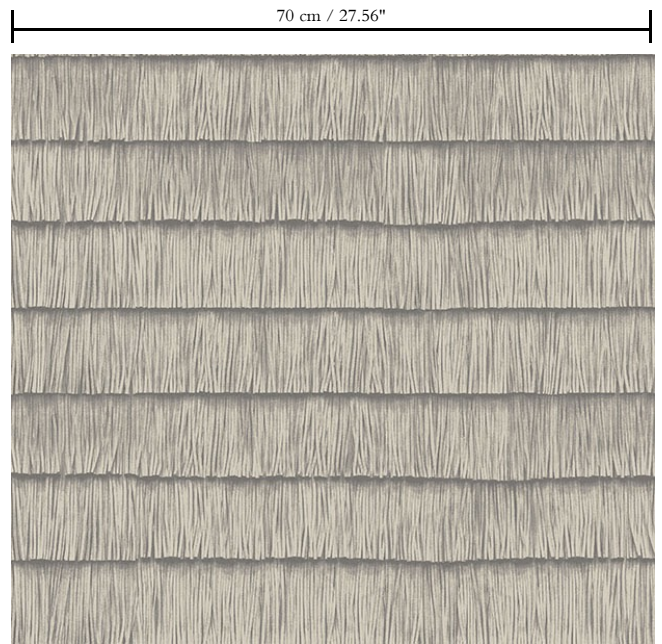

Spec Sheet

Collectie

Insolence

Dessin

Shiver

Referentie

34540

Samenstelling

Behang op vlies

Beschrijving

Behang met een realistisch textieffect, geïnspireerd op de zwerige charleston jurkjes

Afmetingen

Rollen van 8,50 m x 0,70 m = 6 m²

Aanzet

Vrije aanzet, rekening houdende met de hoogte van de franje nl. 9,14 cm

Lijm

Lijm voor vliesbehang zoals Arte Clearpro of Metyl Speciaal (200 g in 4 l water) met toevoeging van 20% PVA-lijm (witte behanglijm)

Brandnorm

B-s1, d0 / Class A

Lichtechtheid

Goed lichtbestendig

Onderhoud

Licht afwasbaar

Hoe verlijmen

Muur inlijmen

Hoe verwijderen

Volledig droog verwijderbaar