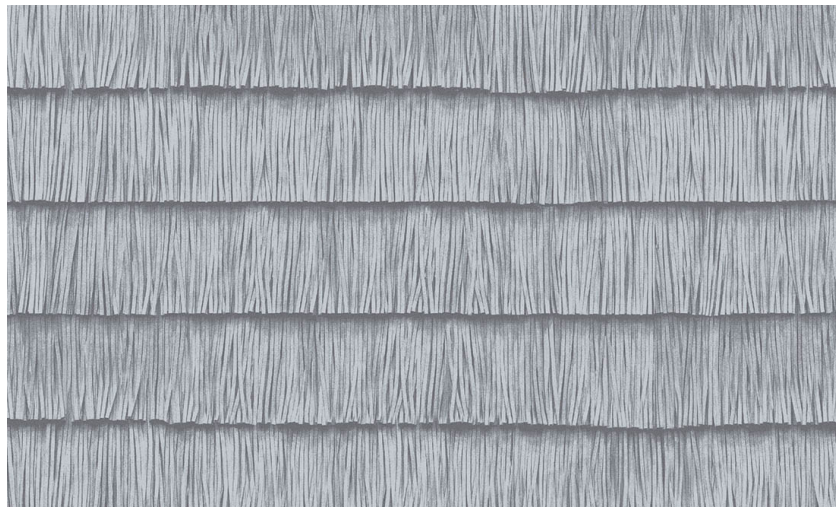

## Onderhoud

Collectie	Insolence
Dessin	Shiver
Referentie	34541
Samenstelling	Behang op vlies
Beschrijving	Behang met een realistisch textieffect, geïnspireerd op de zwierige charleston jurkjes