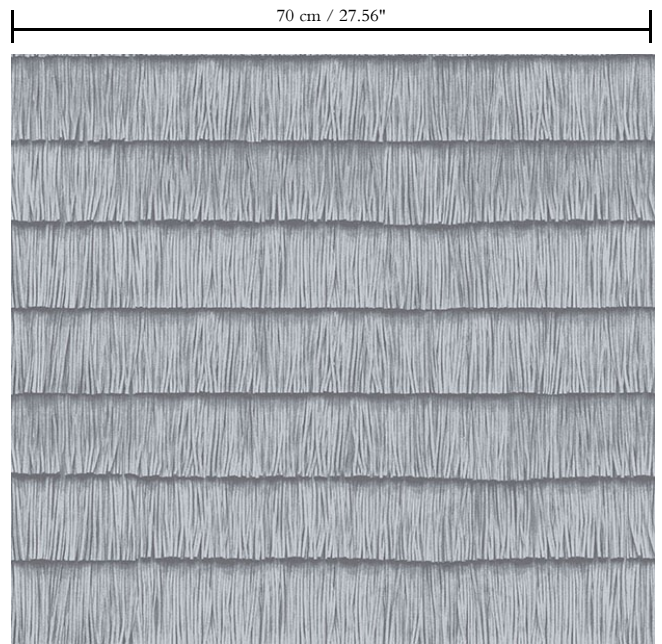

Behang op vlies

Beschrijving

Behang met een realistisch textieffect, geïnspireerd op de zwerige charleston jurkjes

Afmetingen

Rollen van 8,50 m x 0,70 m = 6 m²

Aanzet

Vrije aanzet, rekening houdende met de hoogte van de franje nl. 9,14 cm

Lijm

Lijm voor vliesbehang zoals Arte Clearpro of Metyl Speciaal (200 g in 4 l water) met toevoeging van 20% PVA-lijm (witte behanglijm)

Brandnorm

B-s1, d0 / Class A

Lichtechtheid

Goed lichtbestendig

Onderhoud

Licht afwasbaar

Hoe verlijmen

Muur inlijmen

Hoe verwijderen

Volledig droog verwijderbaar

Collectie
Insolence

Dessin
Shiver

Referentie
34541