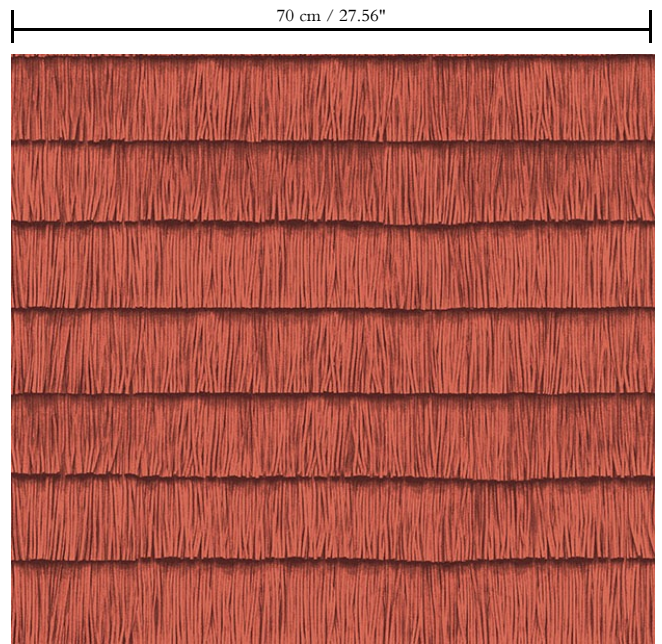

Spec Sheet

Collectie

Insolence

Dessin

Shiver

Referentie

34542

Samenstelling

Behang op vlies

Beschrijving

Behang met een realistisch textieffect, geïnspireerd op de zwerige charleston jurkjes

Afmetingen

Rollen van 8,50 m x 0,70 m = 6 m²

Aanzet

Vrije aanzet, rekening houdende met de hoogte van de franje nl. 9,14 cm

Lijm

Lijm voor vliesbehang zoals Arte Clearpro of Metyl Speciaal (200 g in 4 l water) met toevoeging van 20% PVA-lijm (witte behanglijm)

Brandnorm

B-s1, d0 / Class A

Lichtechtheid

Goed lichtbestendig

Onderhoud

Licht afwasbaar

Hoe verlijmen

Muur inlijmen

Hoe verwijderen

Volledig droog verwijderbaar