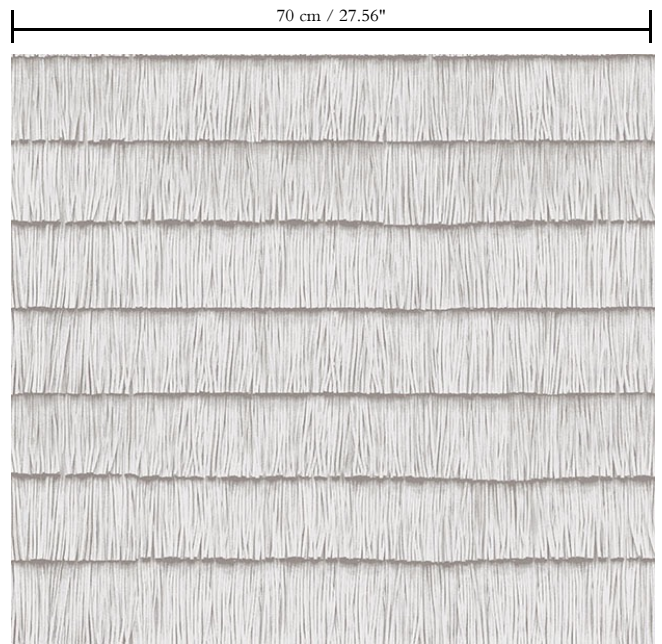

**Behang op vlies**

Beschrijving

Behang met een realistisch textieffect, geïnspireerd op de zwerige charleston jurkjes

Afmetingen

Rollen van 8,50 m x 0,70 m = 6 m<sup>2</sup>

Aanzet

Vrije aanzet, rekening houdende met de hoogte van de franje nl. 9,14 cm

Lijm

Lijm voor vliesbehang zoals Arte Clearpro of Metyl Speciaal (200 g in 4 l water) met toevoeging van 20% PVA-lijm (witte behanglijm)

Brandnorm

**B-s1, d0 / Class A**

Lichtechtheid

**Goed lichtbestendig**

Onderhoud

**Licht afwasbaar**

Hoe verlijmen

**Muur inlijmen**

Hoe verwijderen

**Volledig droog verwijderbaar**

Collectie  
**Insolence**

Dessin  
**Shiver**