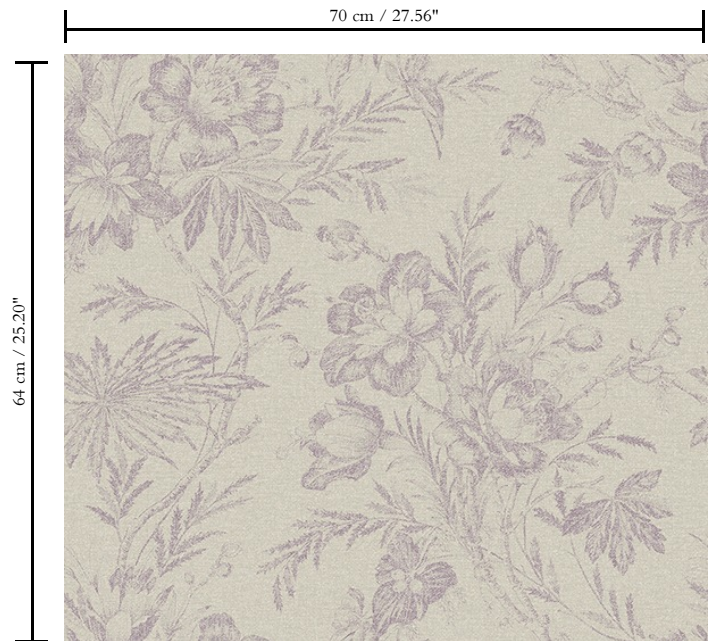

Spec Sheet

Collectie

Flamant Suite V - Mystic Impressions

Dessin

Indienne

Referentie

59202

Samenstelling

Behang op vlies

Afmetingen

Rollen van 8,50 m x 0,70 m = 6 m²

Aanzet

Rechte aanzet 64 cm

Lijm

Arte Clearpro / Metyl Special

Brandnorm

B-s1, d0 / Class A

Lichtechtheid

Goed lichtbestendig

Onderhoud

Afwasbaar

Hoe verlijmen

Muur inlijmen

Hoe verwijderen

Volledig droog verwijderbaar