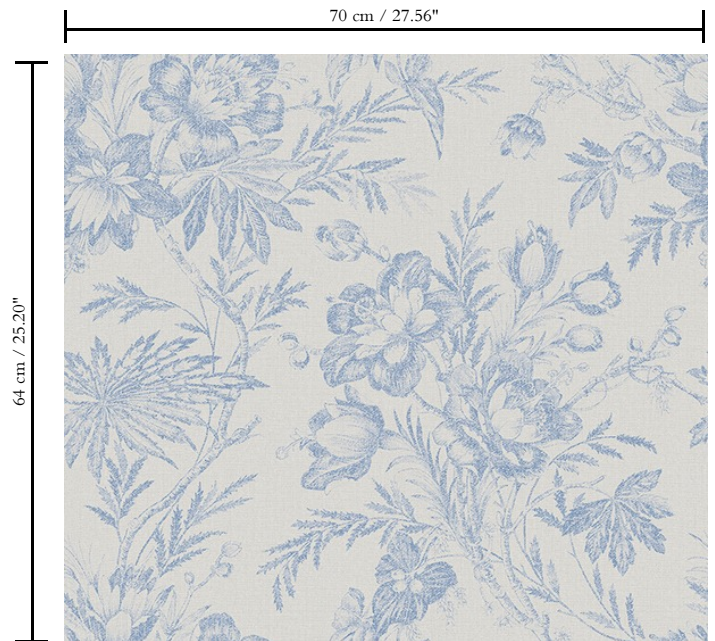

Spec Sheet

Collectie

Flamant Suite V - Mystic Impressions

Dessin

Indienne

Referentie

59203

Samenstelling

Behang op vlies

Afmetingen

Rollen van 8,50 m x 0,70 m = 6 m²

Aanzet

Rechte aanzet 64 cm

Lijm

Arte Clearpro / Metyl Special

Brandnorm

B-s1, d0 / Class A

Lichtechtheid

Goed lichtbestendig

Onderhoud

Afwasbaar

Hoe verlijmen

Muur inlijmen

Hoe verwijderen

Volledig droog verwijderbaar