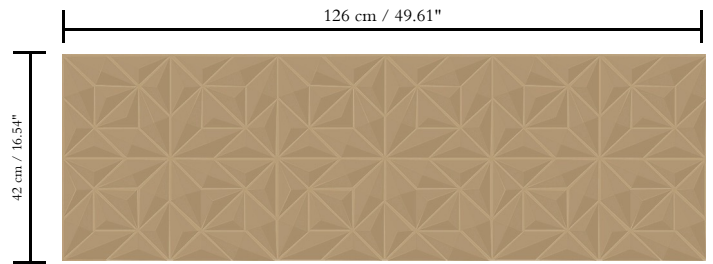

3D textielmuurbekleding op vlies

Afmetingen

Breedte 126 cm / leverbaar op afsnijding

Aanzet

Rechte aanzet 42 cm

Lijm

Lijm voor vliesbehang zoals Arte Clearpro of Metyl Speciaal (200 g in 4 l water) met toevoeging van 20% PVA-lijm (witte behanglijm)

Hoe verwijderen

Volledig droog verwijderbaar

Collectie

Intrigue

Dessin

Rosace

Referentie

10550