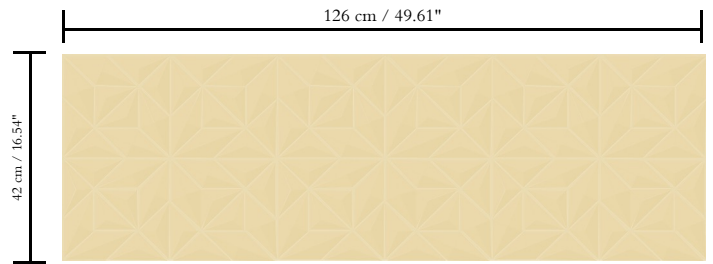

3D textielmuurbekleding op vlies

Afmetingen

Breedte 126 cm / leverbaar op afsnijding

Aanzet

Rechte aanzet 42 cm

Lijm

Lijm voor vliesbehang zoals Arte Clearpro of Metyl Speciaal (200 g in 4 l water) met toevoeging van 20% PVA-lijm (witte behanglijm)

Hoe verwijderen

Volledig droog verwijderbaar

Collectie

Intrigue

Dessin

Rosace

Referentie

10551