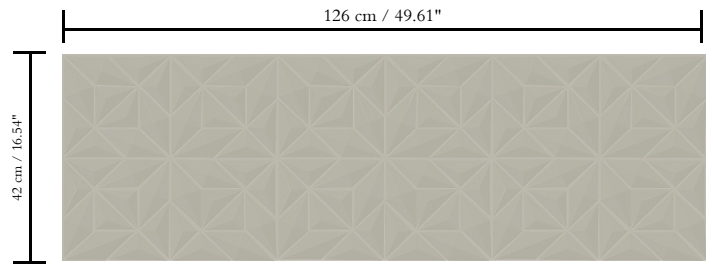

3D textielmuurbekleding op vlies

Afmetingen

Breedte 126 cm / leverbaar op afsnijding

Aanzet

Rechte aanzet 42 cm

Lijm

Lijm voor vliesbehang zoals Arte Clearpro of Metyl Speciaal (200 g in 4 l water) met toevoeging van 20% PVA-lijm (witte behanglijm)

Hoe verwijderen

Volledig droog verwijderbaar

Collectie

Intrigue

Dessin

Rosace

Referentie

10554