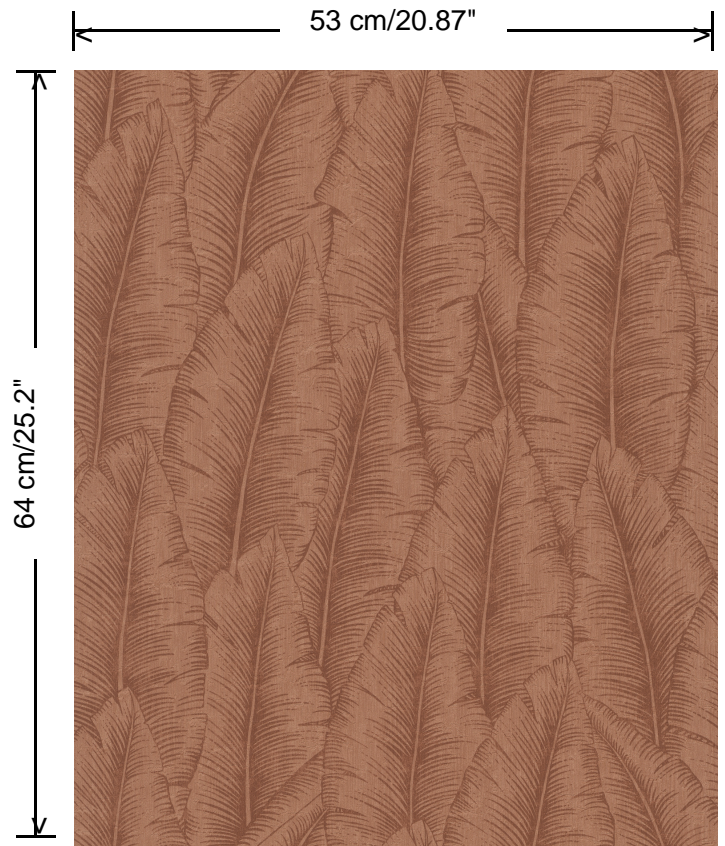

**Collectie**

Barklay

**Dessin**

Print 3

**Referentie**

35155

**Afmetingen**

Rollen van 10,05 m x 0,53 m

**Aanzet**

Verspringende aanzet 64/32 cm

**Lijm**

Lijm voor vliesbehang zoals Arte Clearpro of Metyl Speciaal (200 g in 4 l water) met toevoeging van 20% PVA-lijm (witte behanglijm)

**Lichtechtheid**

Goed lichtbestendig

**Onderhoud**

Afschrobbaar

**Hoe verlijmen**

Muur inlijmen

**Hoe verwijderen**

Volledig droog verwijderbaar

**Collectie**  
Barklay

**Dessin**  
Print 3

**Referentie**  
35155

<https://www.hookedonwalls.com/nl/collections/barklay/print-3>