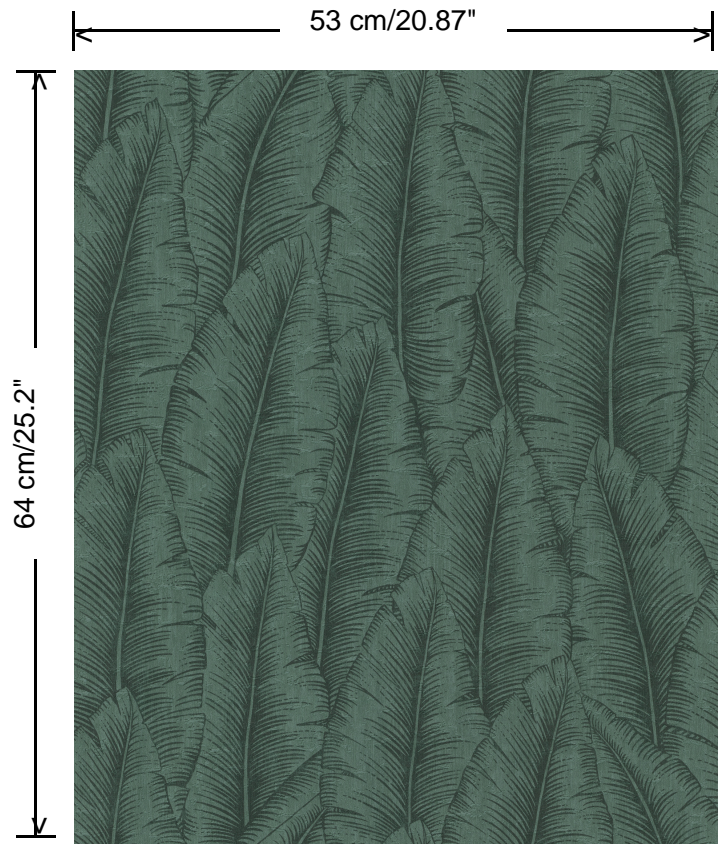

Collectie

Barklay

Dessin

Print 3

Referentie

35154

Afmetingen

Rollen van 10,05 m x 0,53 m

Aanzet

Verspringende aanzet 64/32 cm

Lijm

Lijm voor vliesbehang zoals Arte Clearpro of Metyl Speciaal (200 g in 4 l water) met toevoeging van 20% PVA-lijm (witte behanglijm)

Lichtechtheid

Goed lichtbestendig

Onderhoud

Afschrobbaar

Hoe verlijmen

Muur inlijmen

Hoe verwijderen

Volledig droog verwijderbaar

Collectie
Barklay

Dessin
Print 3

Referentie
35154

<https://www.hookedonwalls.com/nl/collections/barklay/print-3>