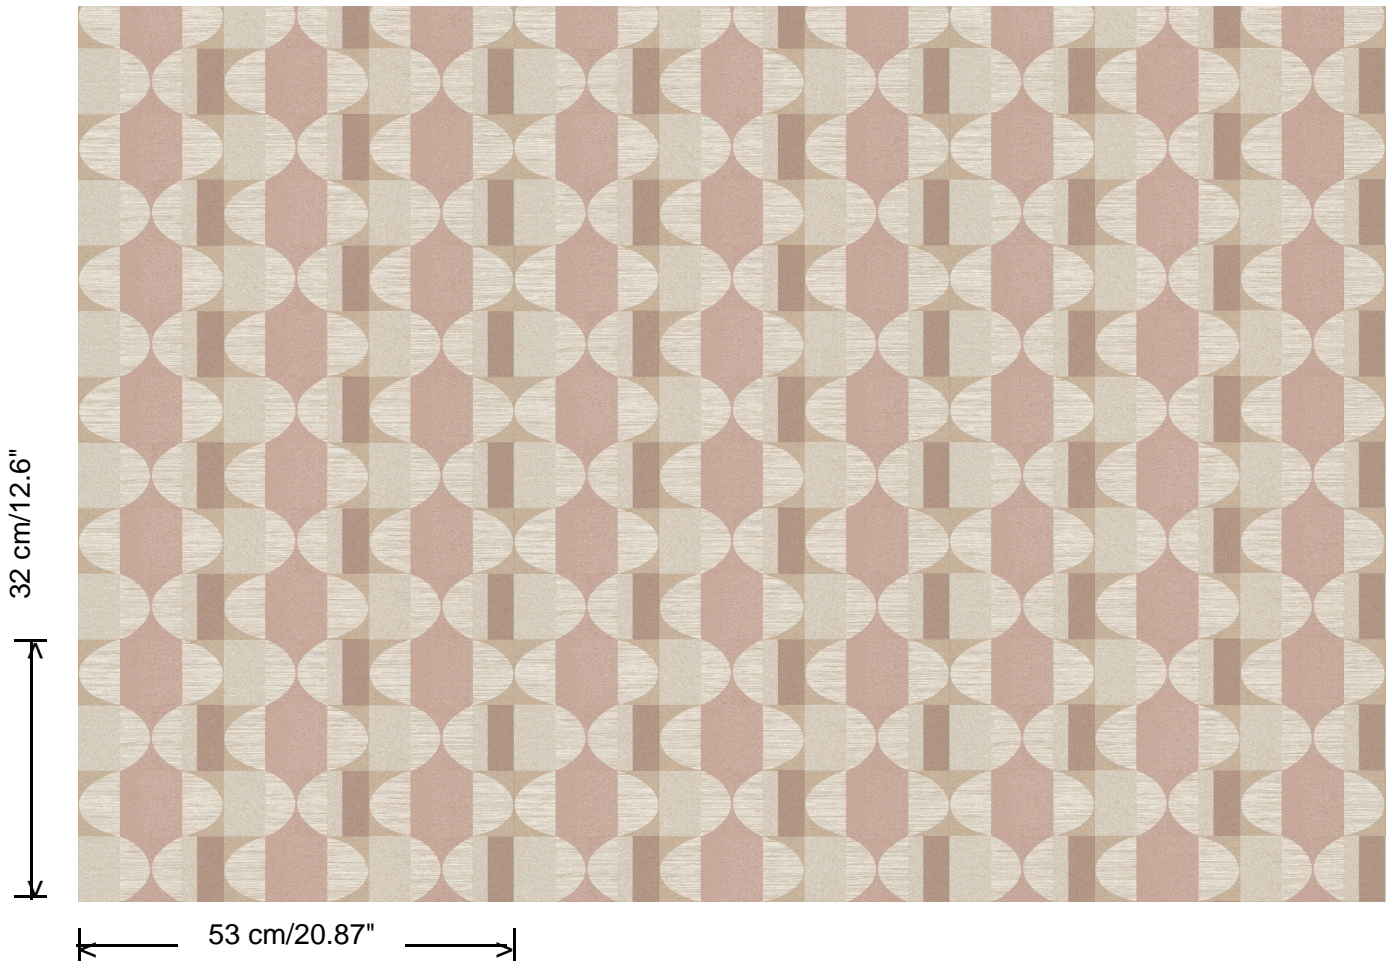

Collectie

Barklay

Dessin

Print 2

Referentie

35144

Afmetingen

Rollen van 10,05 m x 0,53 m

Onderhoud

Afschrobbaar

Hoe verlijmen

Muur inlijmen

Hoe verwijderen

Volledig droog verwijderbaar

Collectie
Barklay

Dessin
Print 2