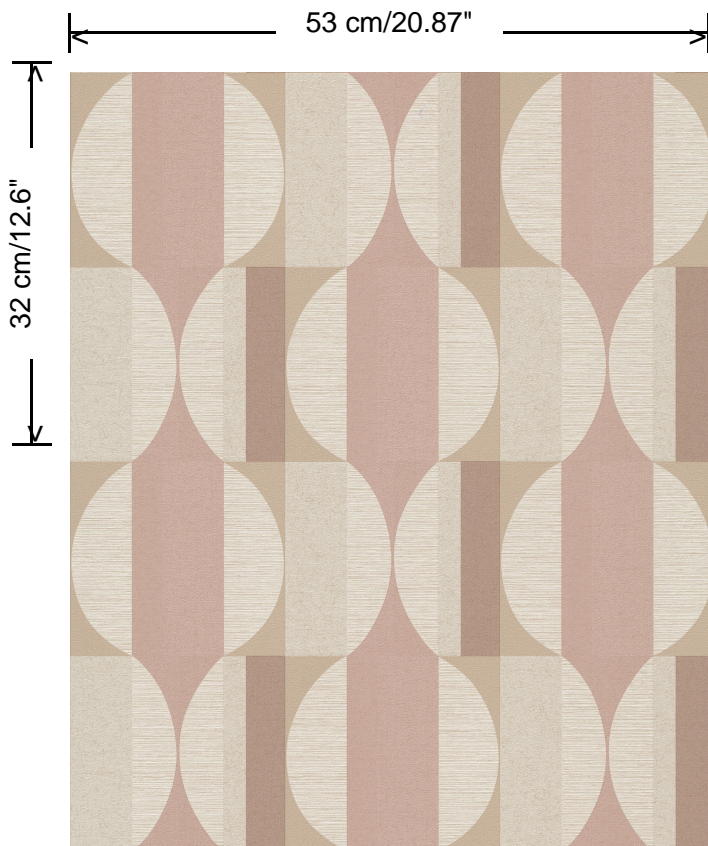

Collectie

Barklay

Dessin

Print 2

Referentie

35144

Afmetingen

Rollen van 10,05 m x 0,53 m

Aanzet

Verspringende aanzet 32/16 cm

Lijm

Lijm voor vliesbehang zoals Arte Clearpro of Metyl Speciaal (200 g in 4 l water) met toevoeging van 20% PVA-lijm (witte behanglijm)

Lichtechtheid

Goed lichtbestendig

Onderhoud

Afschrobbaar

Hoe verlijmen

Muur inlijmen

Hoe verwijderen

Volledig droog verwijderbaar

Collectie
Barklay

Dessin
Print 2