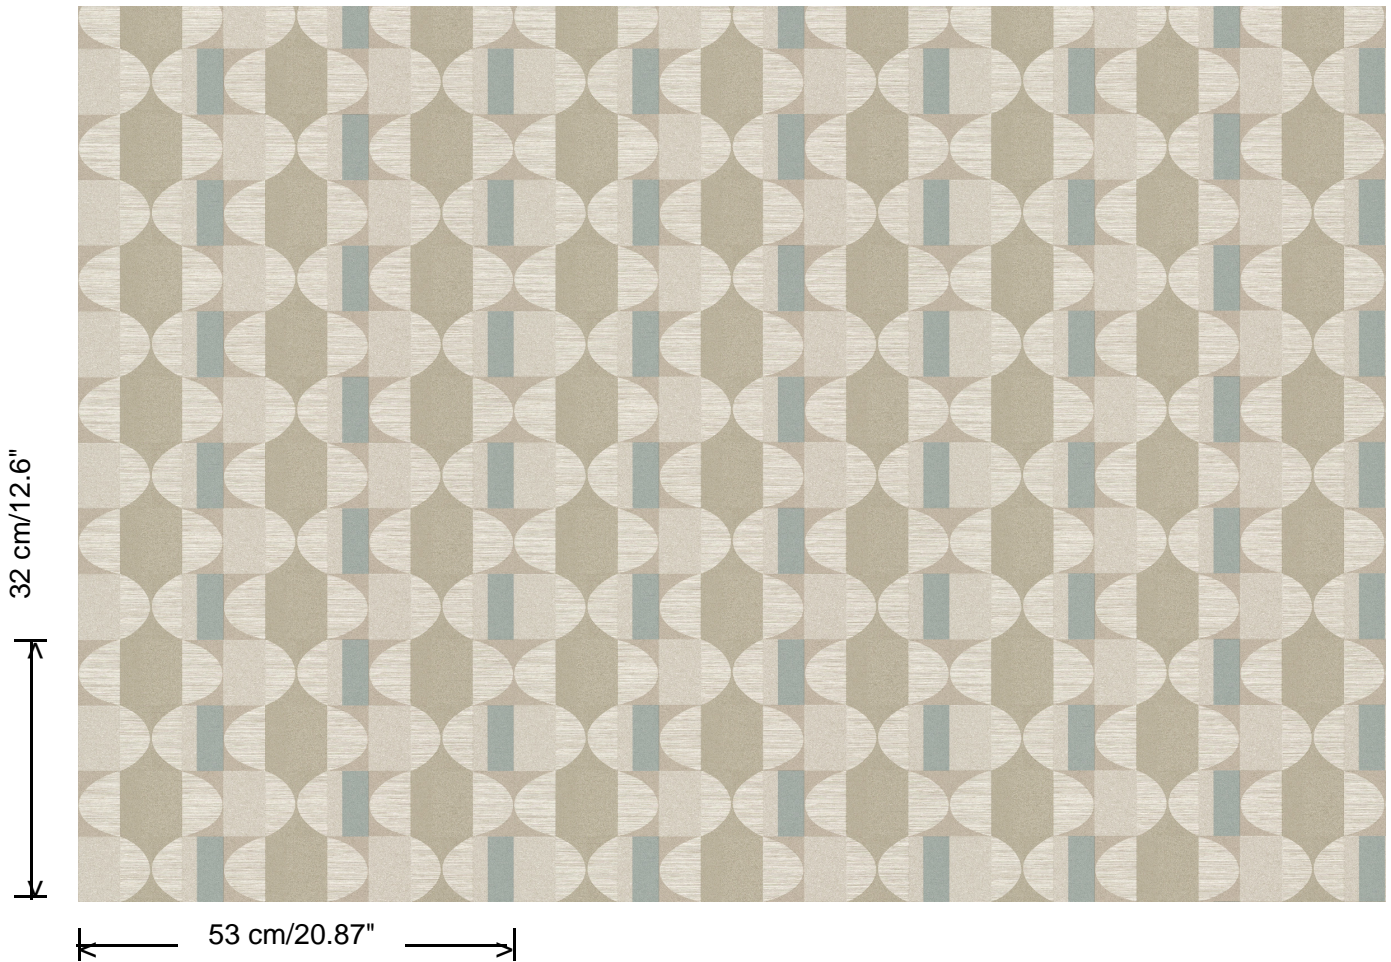

Collectie

Barklay

Dessin

Print 2

Referentie

35143

Afmetingen

Rollen van 10,05 m x 0,53 m

Onderhoud

Afschrobbaar

Hoe verlijmen

Muur inlijmen

Hoe verwijderen

Volledig droog verwijderbaar

Collectie
Barklay

Dessin
Print 2