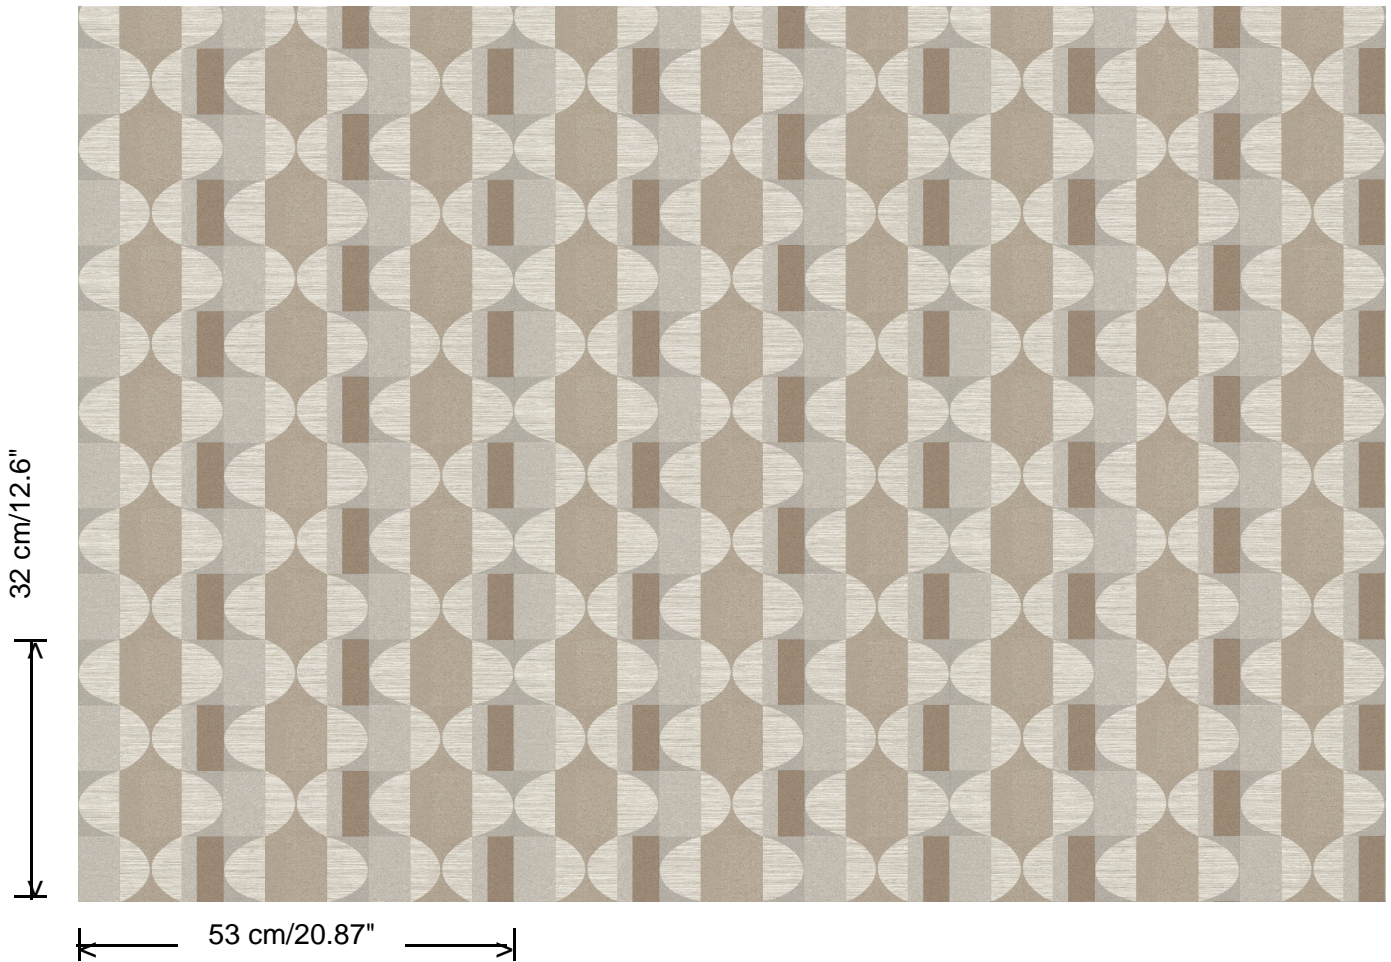

**Collectie**

Barklay

**Dessin**

Print 2

**Referentie**

35142

**Afmetingen**

Rollen van 10,05 m x 0,53 m

**Onderhoud**

Afschrobbaar

**Hoe verlijmen**

Muur inlijmen

**Hoe verwijderen**

Volledig droog verwijderbaar

**Collectie**  
Barklay

**Dessin**  
Print 2