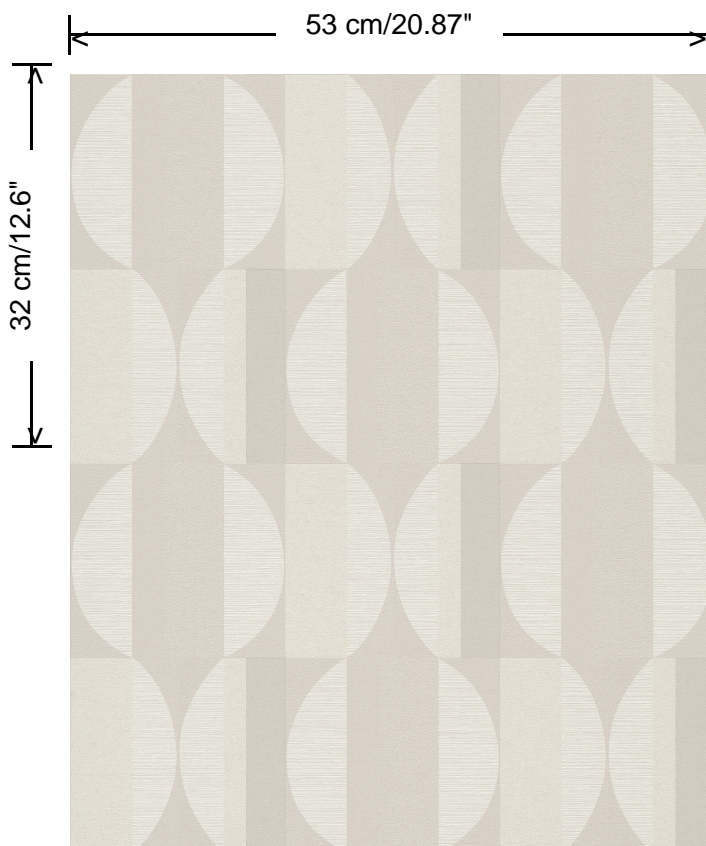

Collectie

Barklay

Dessin

Print 2

Referentie

35140

Afmetingen

Rollen van 10,05 m x 0,53 m

Onderhoud

Afschrobbaar

Hoe verlijmen

Muur inlijmen

Hoe verwijderen

Volledig droog verwijderbaar

Collectie
Barklay

Dessin
Print 2