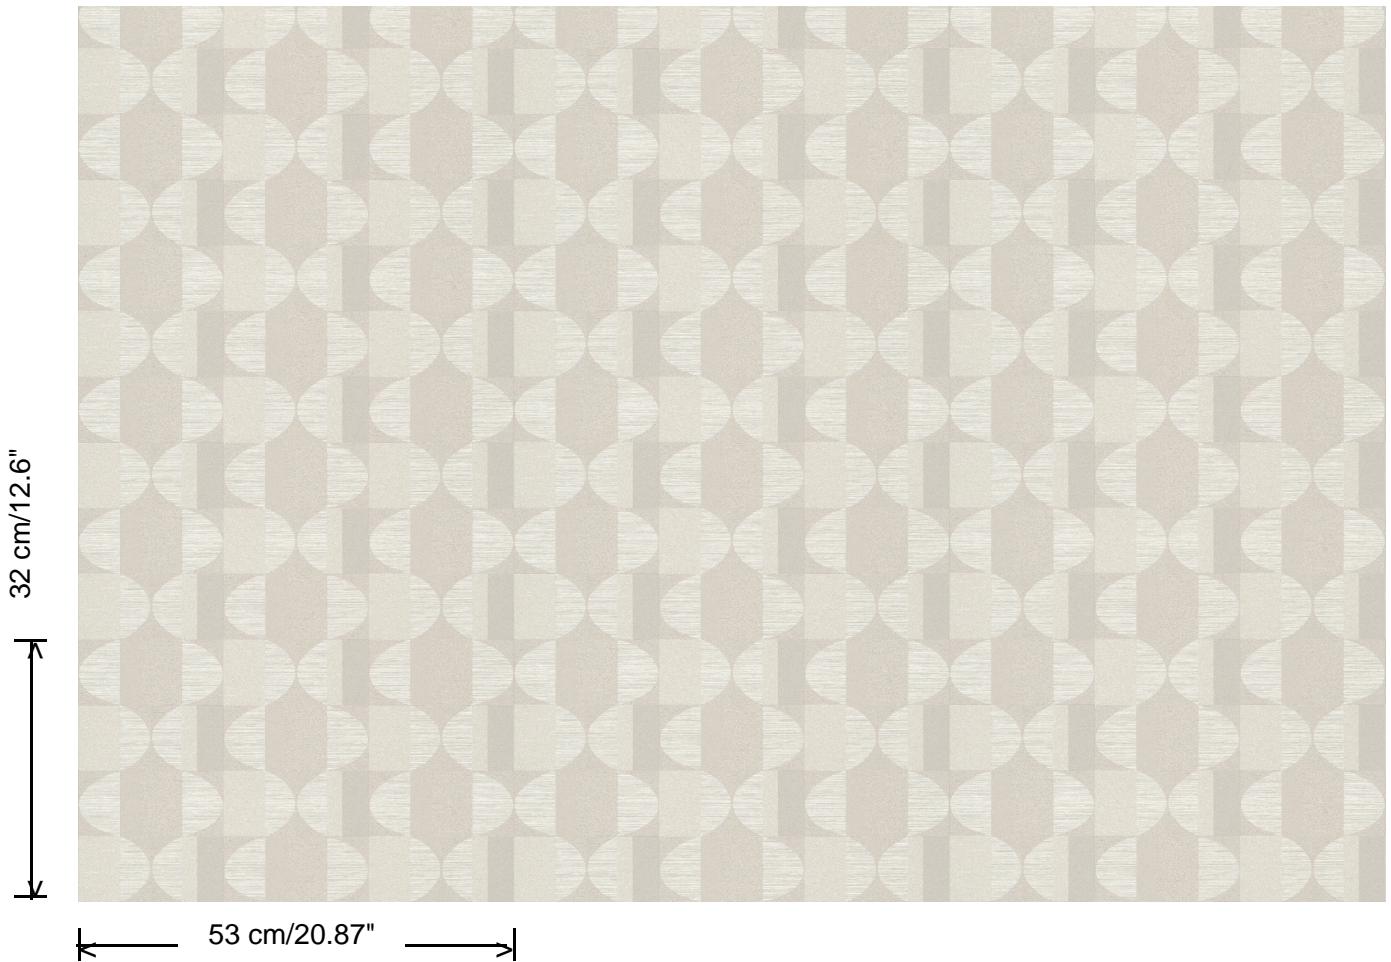

Collectie
Barklay

Dessin
Print 2

Referentie
35140

<https://www.hookedonwalls.com/nl/collections/barklayundefined>