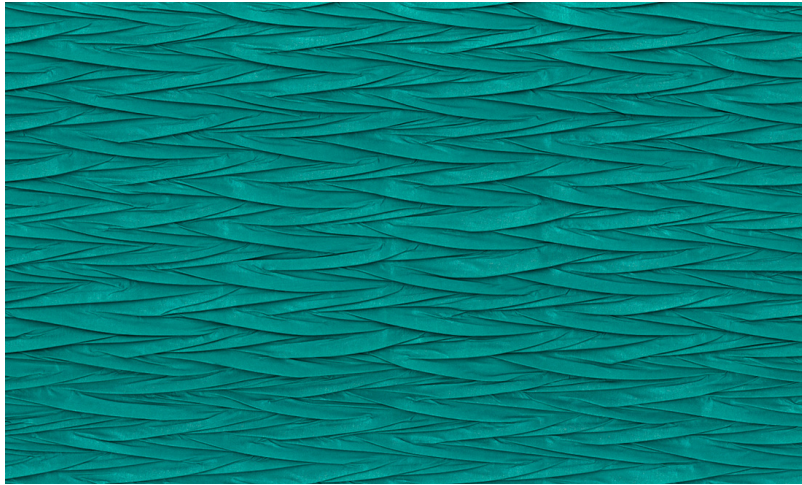

Spec Sheet

Collectie

Kami

Dessin

Origami

Referentie

87221

Samenstelling

Muurbekleding op vlies

Beschrijving

Imitatie van gevouwen papier waarbij de plooien veel reliëf creëren

Afinetingen

Breedte 122 cm / leverbaar op afsnijding

Aanzet

Vrije aanzet 0 cm

Lijm