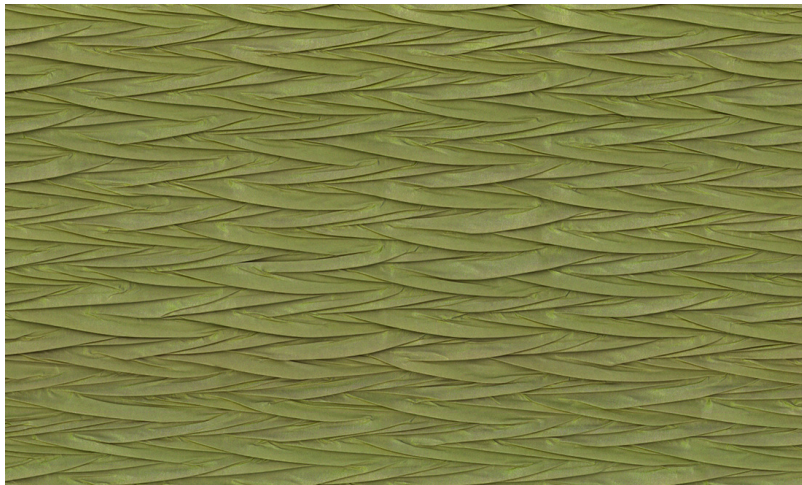

Spec Sheet

Collectie

Kami

Dessin

Origami

Referentie

87222

Samenstelling

Muurbekleding op vlies

Beschrijving

Imitatie van gevouwen papier waarbij de plooien veel reliëf creëren

Afinetingen

Breedte 122 cm / leverbaar op afsnijding

Aanzet

Vrije aanzet 0 cm

Lijm