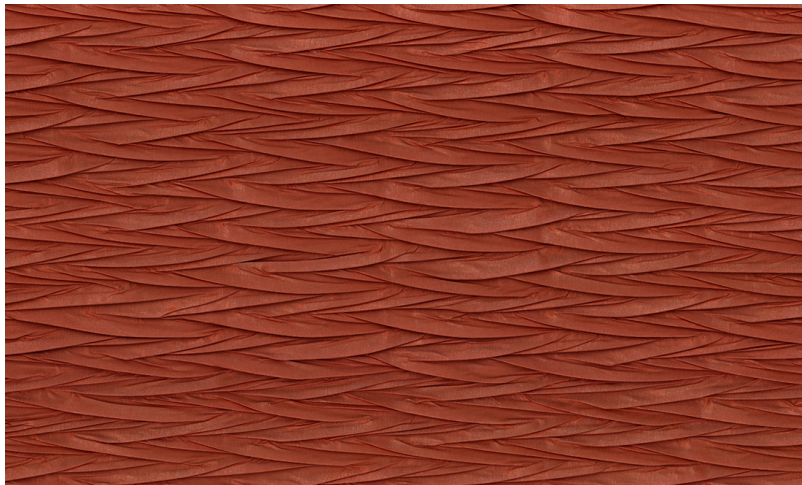

Spec Sheet

Collectie

Kami

Dessin

Origami

Referentie

87226

Samenstelling

Muurbekleding op vlies

Beschrijving

Imitatie van gevouwen papier waarbij de plooien veel reliëf creëren

Afinetingen

Breedte 122 cm / leverbaar op afsnijding

Aanzet

Vrije aanzet 0 cm

Lijm

Volledig droog verwijderbaar