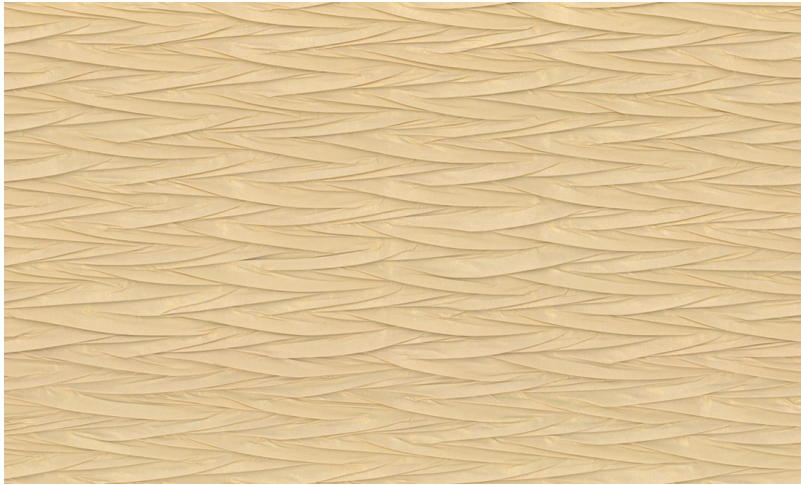

## Spec Sheet

Collectie

**Kami**

Dessin

**Origami**

Referentie

**87227**

Samenstelling

**Muurbekleding op vlies**

Beschrijving

**Imitatie van gevouwen papier waarbij de plooien veel reliëf creëren**

Afinetingen

**Breedte 122 cm / leverbaar op afsnijding**

Aanzet

**Vrije aanzet 0 cm**

Lijm