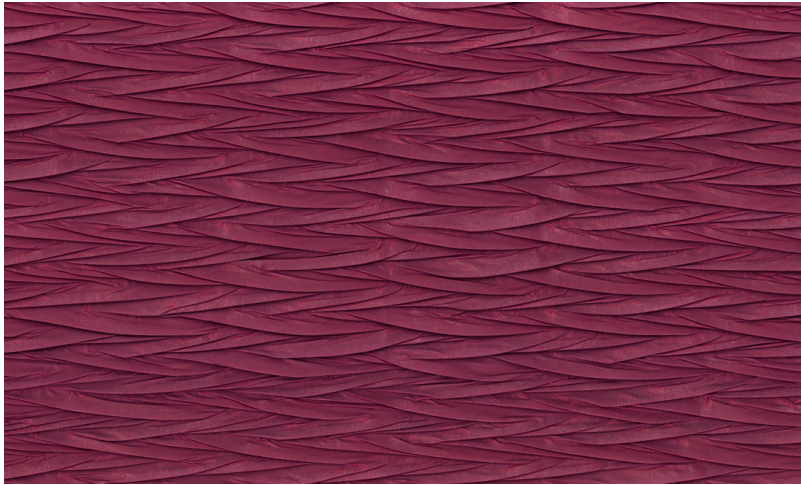

Spec Sheet

Collectie

Kami

Dessin

Origami

Referentie

87228

Samenstelling

Muurbekleding op vlies

Beschrijving

Imitatie van gevouwen papier waarbij de plooien veel reliëf creëren

Afinetingen

Breedte 122 cm / leverbaar op afsnijding

Aanzet

Vrije aanzet 0 cm

Lijm