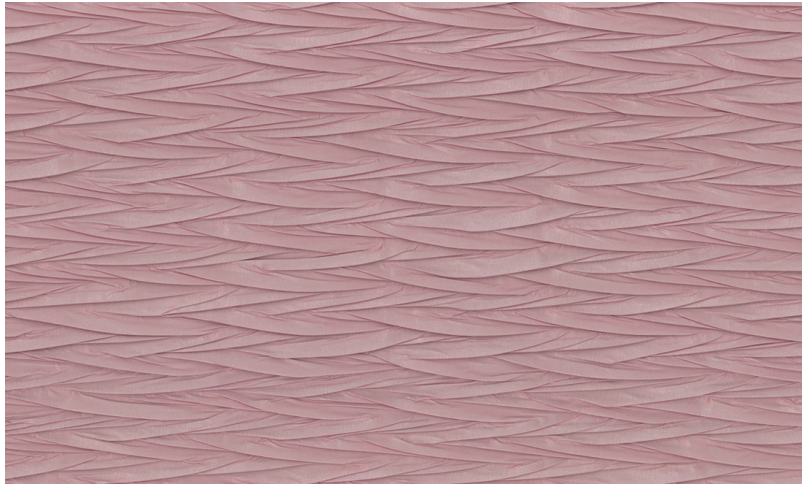

Spec Sheet

Collectie

Kami

Dessin

Origami

Referentie

87229

Samenstelling

Muurbekleding op vlies

Beschrijving

Imitatie van gevouwen papier waarbij de plooien veel reliëf creëren

Afinetingen

Breedte 122 cm / leverbaar op afsnijding

Aanzet

Vrije aanzet 0 cm

Lijm