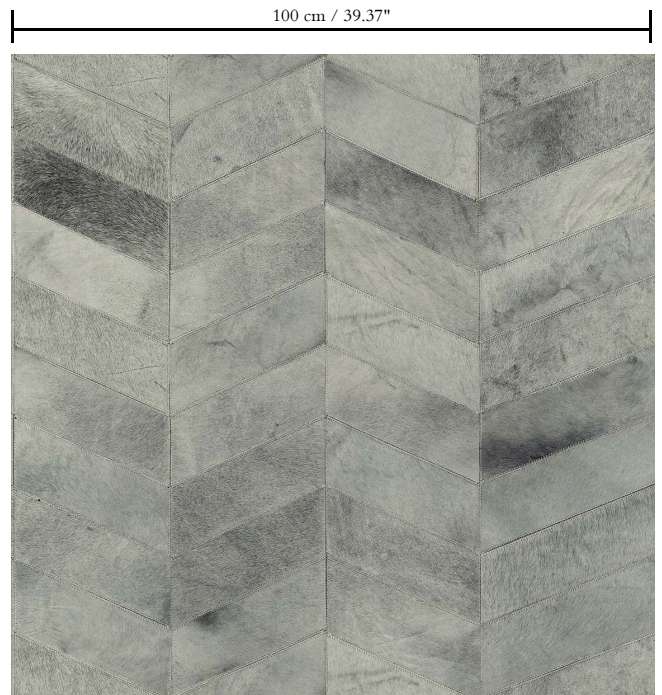

Spec Sheet

Collectie

Les Cuirs

Dessin

Montage

Referentie

33521

Samenstelling

Natuurmuurbekleding op vlies

Beschrijving

Echt rundsledeeren muurbekleding met grove stiknaden

Afmetingen

Breedte 100 cm / leverbaar op afsnijding

Aanzet

Vrije aanzet, rekening houdende met de hoogte van het dessin nl. 11 cm

Lijm

Lijm voor vliesbehang zoals Arte Clearpro of 100 % dispersielijm

Brandnorm

C-s2, d0

Lichtechtheid

Gemiddeld lichtbestendig

Onderhoud

Tijdens de plaatsing zeer licht afwasbaar (natte lijm afdeppen)

Hoe verlijmen

Muur inlijmen

Hoe verwijderen

Volledig droog verwijderbaar