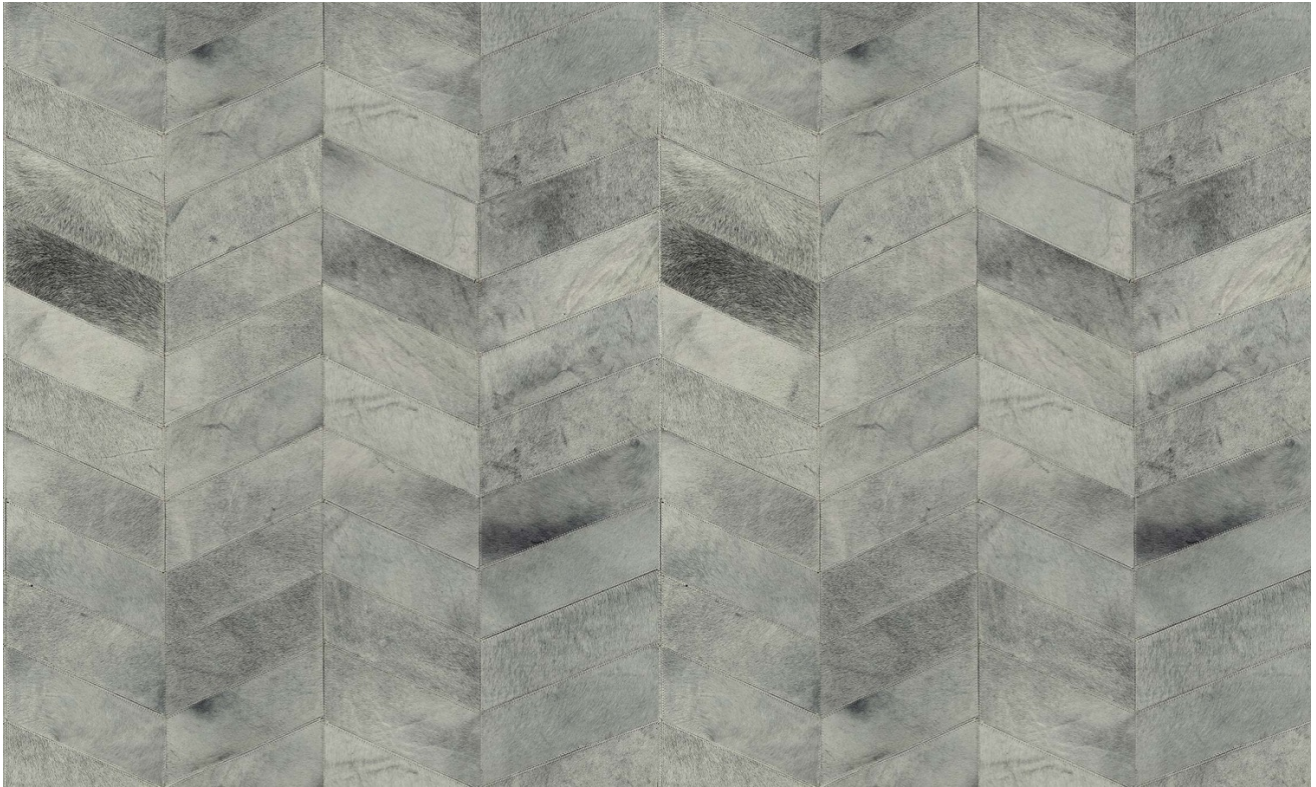

100 cm/39,37"

Collectie
Les Cuirs

Dessin
Montage

Referentie
33521

Opmerking

Muurbekleding gemaakt van 100% rundleder. Elk stuk leder is uniek en in een willekeurige volgorde aan elkaar genaaid, waardoor een gevarieerd patchwork ontstaat. Door het ambachtelijke proces en de natuurlijke karakteristieken van het materiaal treden imperfecties, unieke kleurvariaties en onregelmatigheden op. Verschillen tussen stalen en eindproduct kenmerken de natuurlijke schoonheid van Les Cuirs