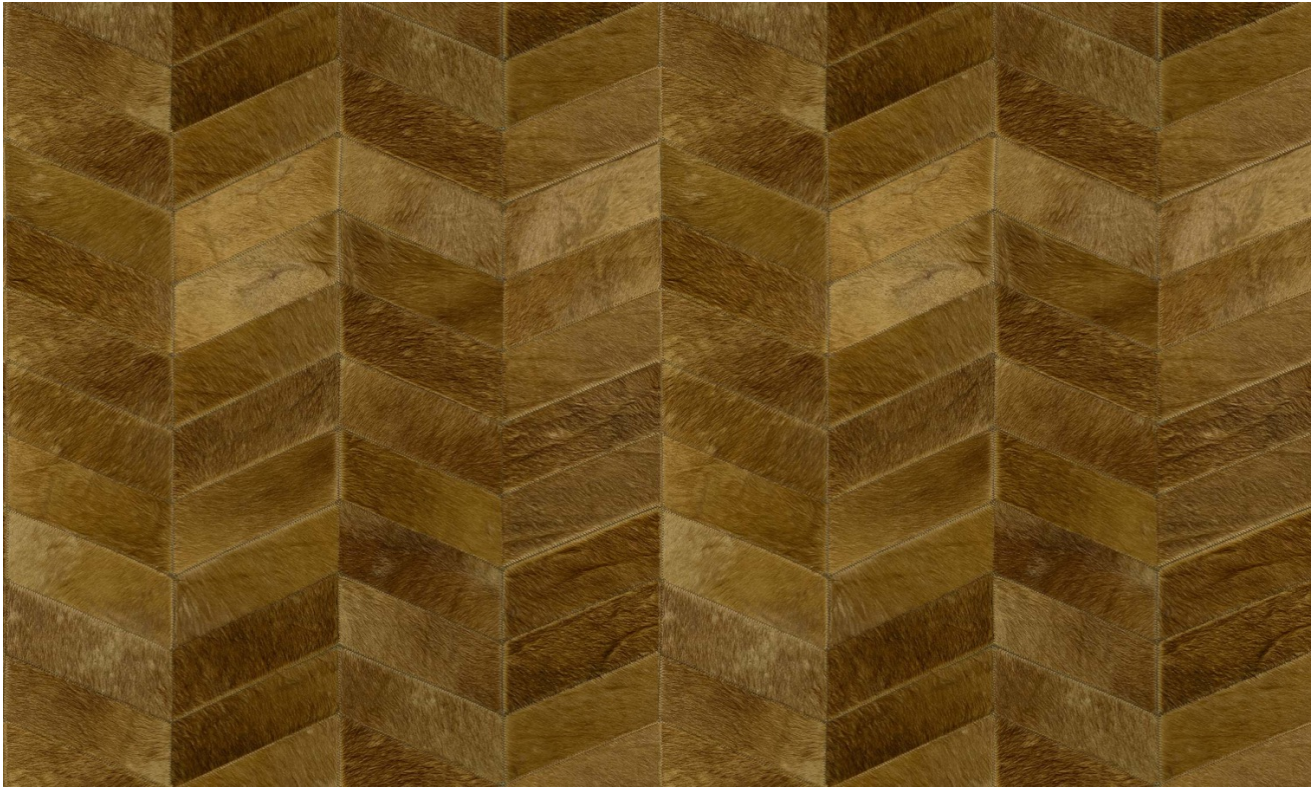

100 cm/39,37"

Collectie
Les Cuirs

Dessin
Montage

Referentie
33522

Opmerking

Muurbekleding gemaakt van 100% rundleder. Elk stuk leder is uniek en in een willekeurige volgorde aan elkaar genaaid, waardoor een gevarieerd patchwork ontstaat. Door het ambachtelijke proces en de natuurlijke karakteristieken van het materiaal treden imperfecties, unieke kleurvariaties en onregelmatigheden op. Verschillen tussen stalen en eindproduct kenmerken de natuurlijke schoonheid van Les Cuirs