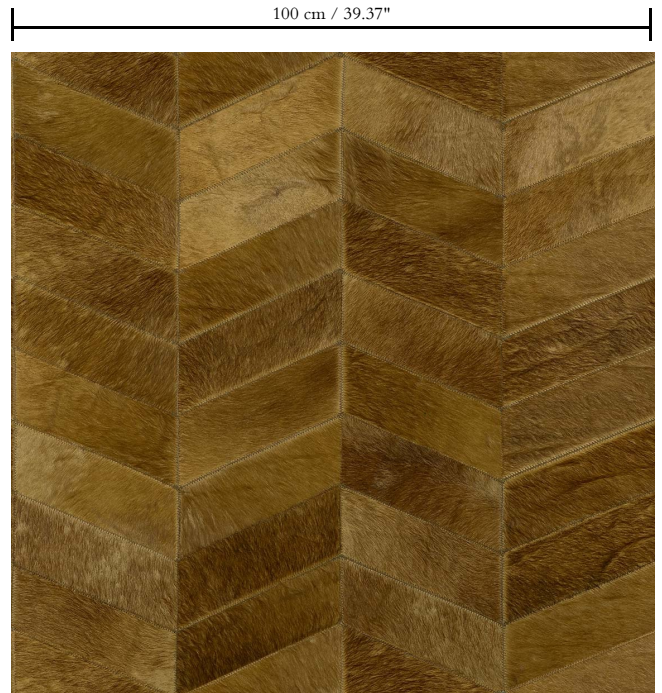

Spec Sheet

Collectie

Les Cuirs

Dessin

Montage

Referentie

33522

Samenstelling

Natuurmuurbekleding op vlies

Beschrijving

Echt rundsledeleer muurbekleding met grove stiknaden

Afmetingen

Breedte 100 cm / leverbaar op afsnijding

Aanzet

Vrije aanzet, rekening houdende met de hoogte van het dessin nl. 11 cm

Lijm

Lijm voor vliesbehang zoals Arte Clearpro of 100 % dispersielijm

Brandnorm

C-s2, d0

Lichtechtheid

Gemiddeld lichtbestendig

Onderhoud

Tijdens de plaatsing zeer licht afwasbaar (natte lijm afdeppen)

Hoe verlijmen

Muur inlijmen

Hoe verwijderen

Volledig droog verwijderbaar