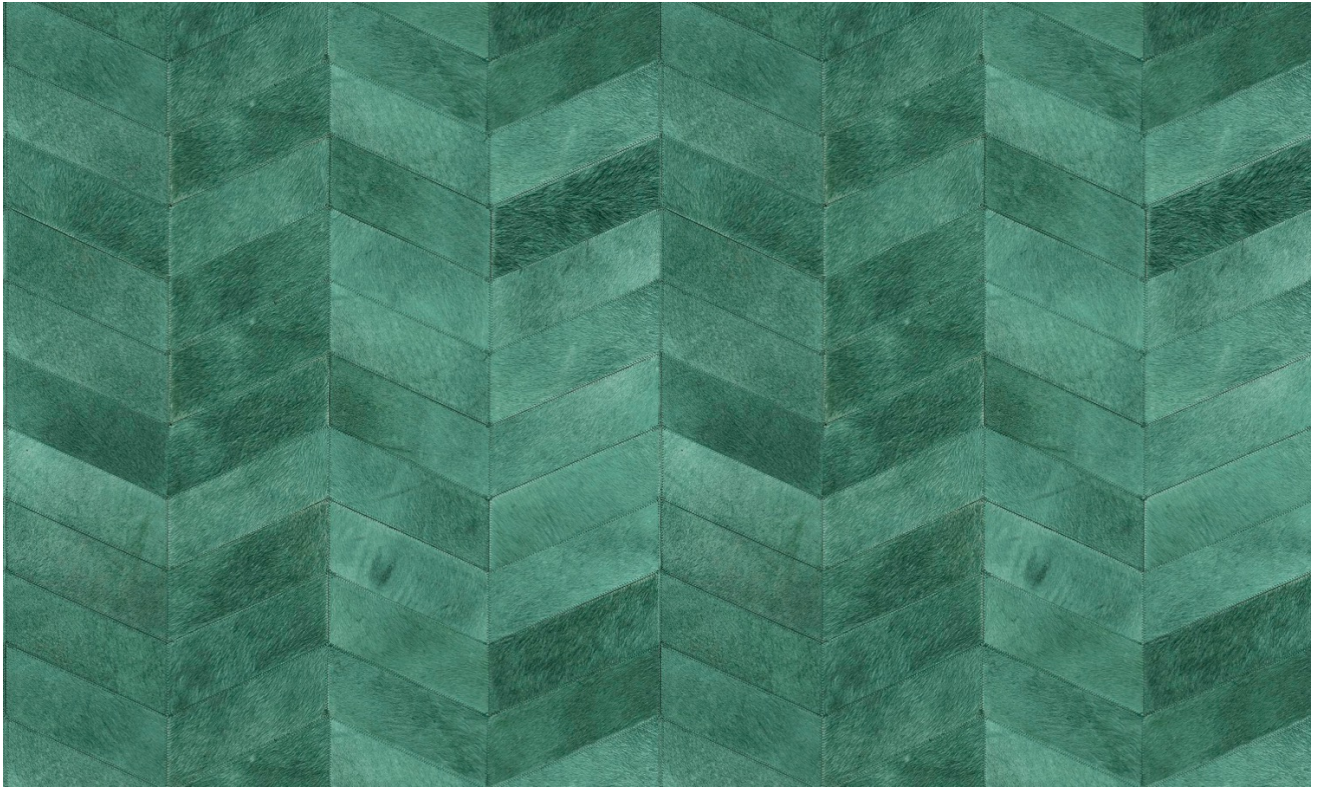

100 cm/39,37"

Collectie
Les Cuirs

Dessin
Montage

Referentie
33523

Opmerking

Muurbekleding gemaakt van 100% rundleder. Elk stuk leder is uniek en in een willekeurige volgorde aan elkaar genaaid, waardoor een gevarieerd patchwork ontstaat. Door het ambachtelijke proces en de natuurlijke karakteristieken van het materiaal treden imperfecties, unieke kleurvariaties en onregelmatigheden op. Verschillen tussen stalen en eindproduct kenmerken de natuurlijke schoonheid van Les Cuirs