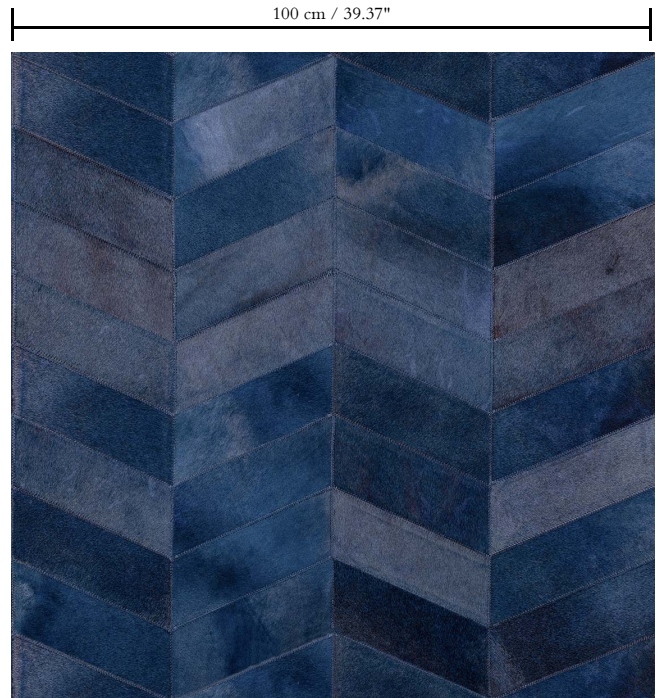

Spec Sheet

Collectie

Les Cuirs

Dessin

Montage

Referentie

33524

Samenstelling

Natuurmuurbekleding op vlies

Beschrijving

Echt rundslederen muurbekleding met grove stiknaden

Afmetingen

Breedte 100 cm / leverbaar op afsnijding

Aanzet

Vrije aanzet, rekening houdende met de hoogte van het dessin nl. 11 cm

Lijm

Lijm voor vliesbehang zoals Arte Clearpro of 100 % dispersielijm

Brandnorm

C-s2, d0

Lichtechtheid

Gemiddeld lichtbestendig

Onderhoud

Tijdens de plaatsing zeer licht afwasbaar (natte lijm afdeppen)

Hoe verlijmen

Muur inlijmen

Hoe verwijderen

Volledig droog verwijderbaar