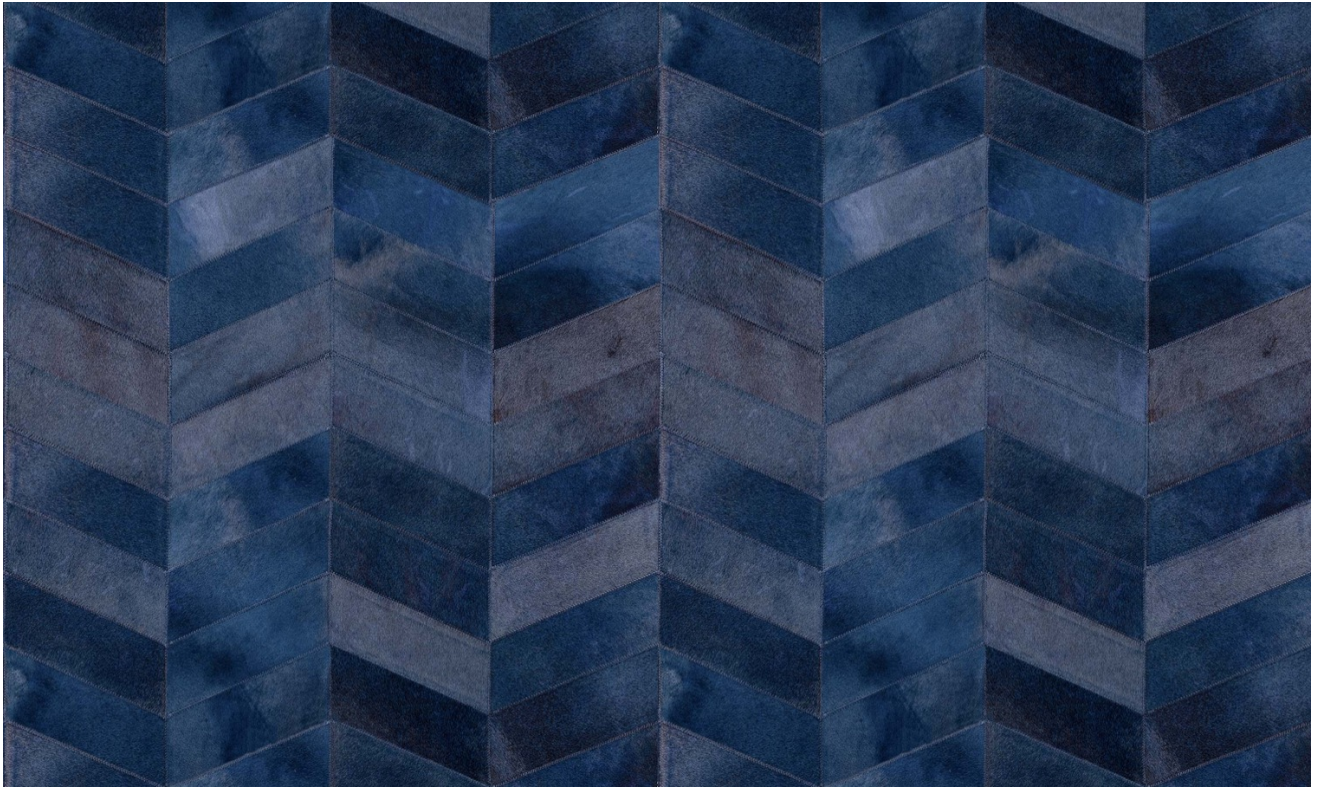

100 cm/39,37"

Collectie

Les Cuirs

Dessin

Montage

Referentie

33524

Opmerking

Muurbekleding gemaakt van 100% rondsleder. Elk stuk leder is uniek en in een willekeurige volgorde aan elkaar genaaid, waardoor een gevarieerd patchwork ontstaat. Door het ambachtelijke proces en de natuurlijke karakteristieken van het materiaal treden imperfecties, unieke kleurvariaties en onregelmatigheden op. Verschillen tussen stalen en eindproduct kenmerken de natuurlijke schoonheid van Les Cuirs