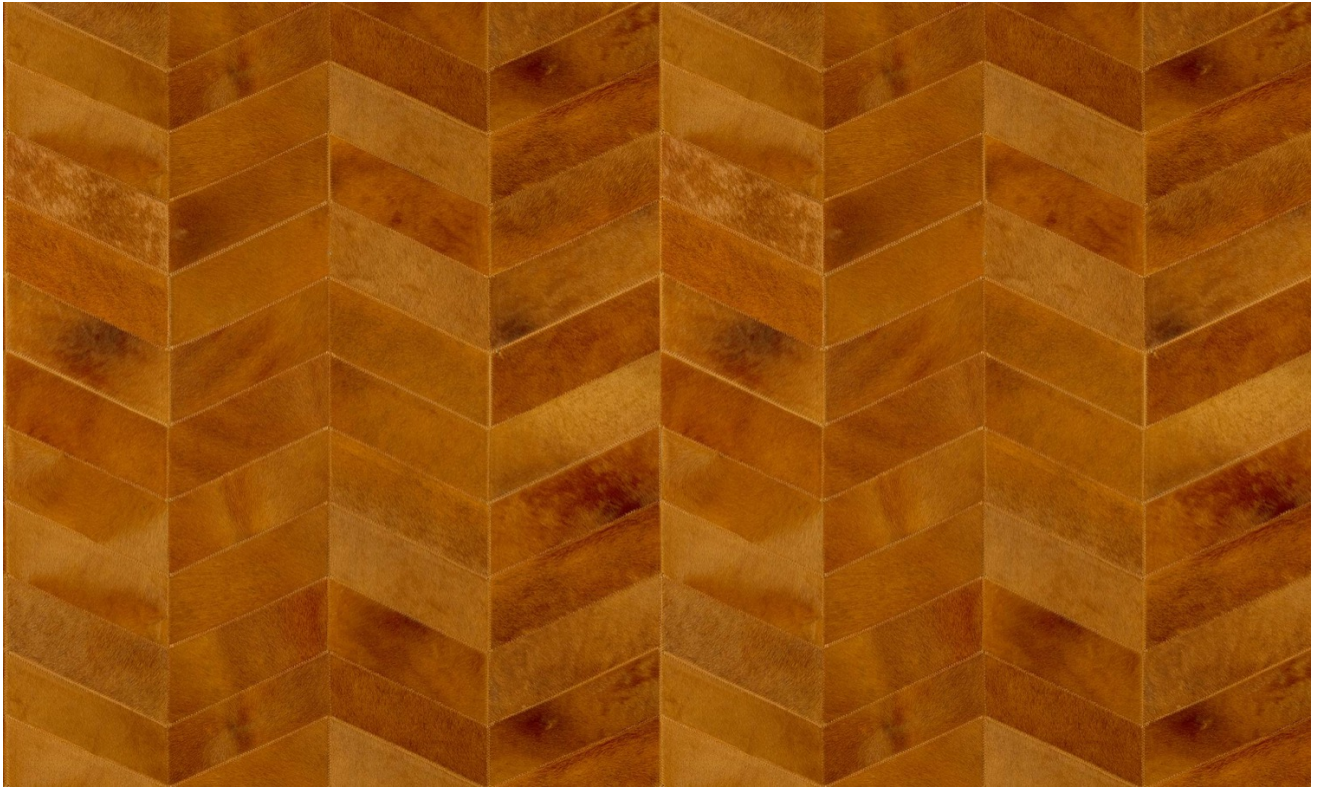

100 cm/39,37"

Collectie
Les Cuirs

Dessin
Montage

Referentie
33525

Opmerking

Muurbekleding gemaakt van 100% rundleder. Elk stuk leder is uniek en in een willekeurige volgorde aan elkaar genaaid, waardoor een gevarieerd patchwork ontstaat. Door het ambachtelijke proces en de natuurlijke karakteristieken van het materiaal treden imperfecties, unieke kleurvariaties en onregelmatigheden op. Verschillen tussen stalen en eindproduct kenmerken de natuurlijke schoonheid van Les Cuirs