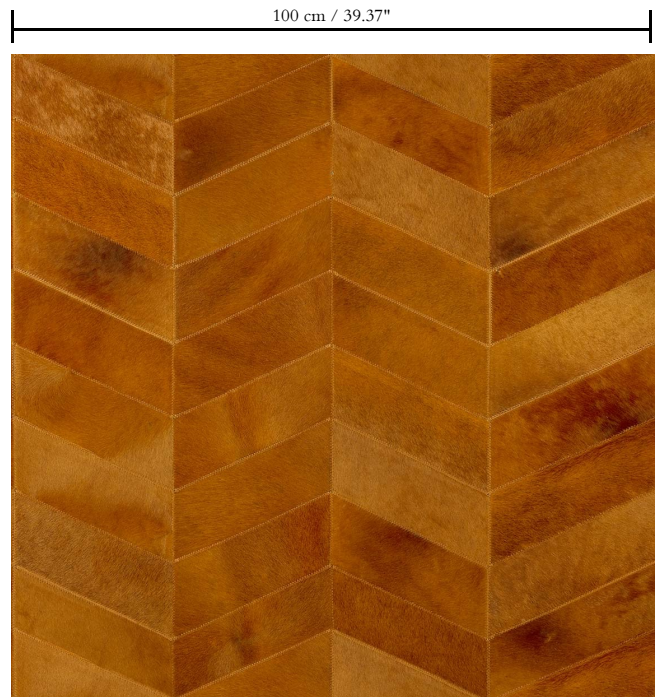

Spec Sheet

Collectie

Les Cuirs

Dessin

Montage

Referentie

33525

Samenstelling

Natuurmuurbekleding op vlies

Beschrijving

Echt rundslederens muurbekleding met grove stiknaden

Afmetingen

Breedte 100 cm / leverbaar op afsnijding

Aanzet

Vrije aanzet, rekening houdende met de hoogte van het dessin nl. 11 cm

Lijm

Lijm voor vliesbehang zoals Arte Clearpro of 100 % dispersielijm

Brandnorm

C-s2, d0

Lichtechtheid

Gemiddeld lichtbestendig

Onderhoud

Tijdens de plaatsing zeer licht afwasbaar (natte lijm afdeppen)

Hoe verlijmen

Muur inlijmen

Hoe verwijderen

Volledig droog verwijderbaar