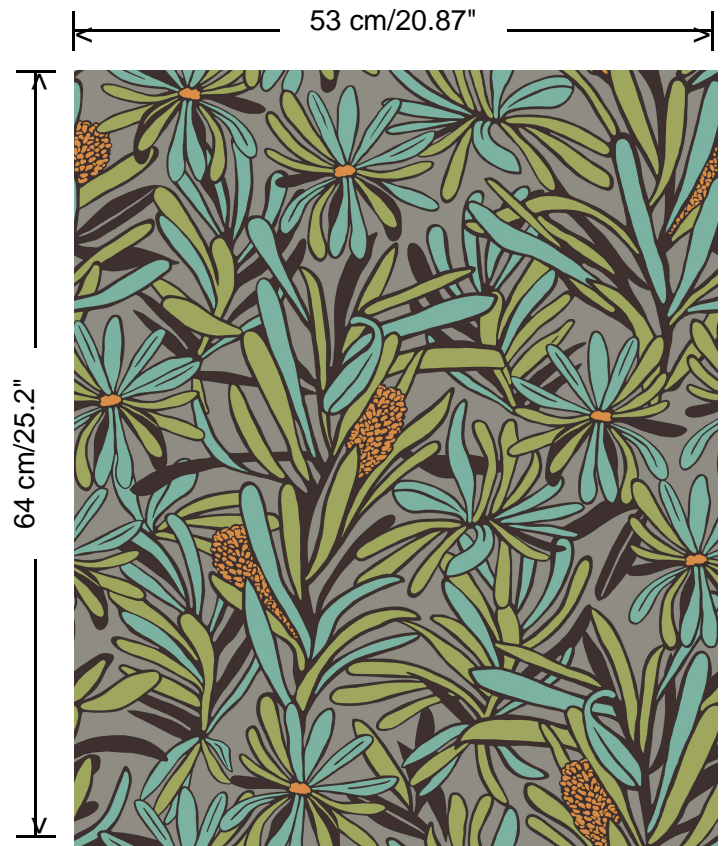

Collectie

Alegría

Dessin

Fandango

Referentie

23871

Afmetingen

Rollen van 10,05 m x 0,53 m

Aanzet

Rechte aanzet 64 cm

Lijm

Lijm voor vliesbehang zoals Arte Clearpro of Metyl Speciaal (200 g in 4 l water) met toevoeging van 20% PVA-lijm (witte behanglijm)

Lichtechtheid

Goed lichtbestendig

Onderhoud

Licht afwasbaar

Hoe verlijmen

Muur inlijmen

Hoe verwijderen

Volledig droog verwijderbaar