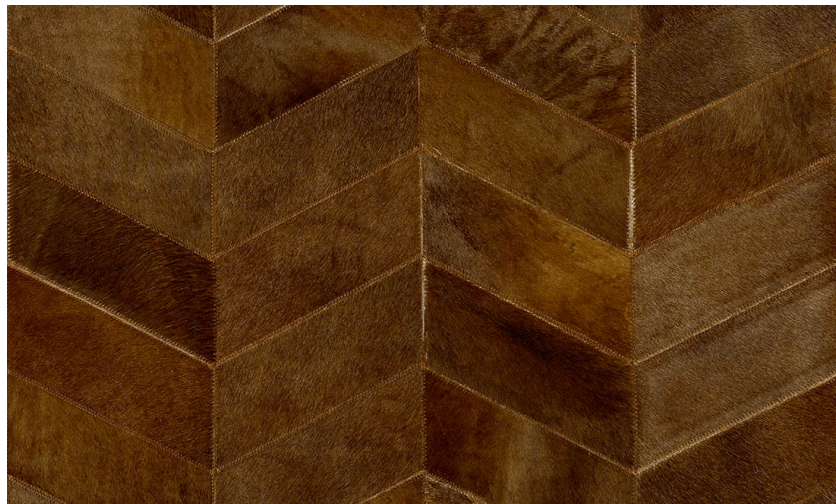

## Onderhoud

Collectie	Les Cuirs
Dessin	Montage
Referentie	33527
Samenstelling	Natuurmuurbekleding op vlies
Beschrijving	Echt rundslederen muurbekleding met grove stiknaden
Opmerking	Muurbekleding gemaakt van 100% rundsleder. Elk stuk leder is uniek en in een willekeurige volgorde aan elkaar genaaid, waardoor een gevarieerd patchwork ontstaat. Door het ambachtelijke proces en de natuurlijke karakteristieken van het materiaal treden imperfecties, unieke kleurvariaties en onregelmatigheden op. Verschillen tussen stalen en eindproduct kenmerken de natuurlijke schoonheid van Les Cuirs