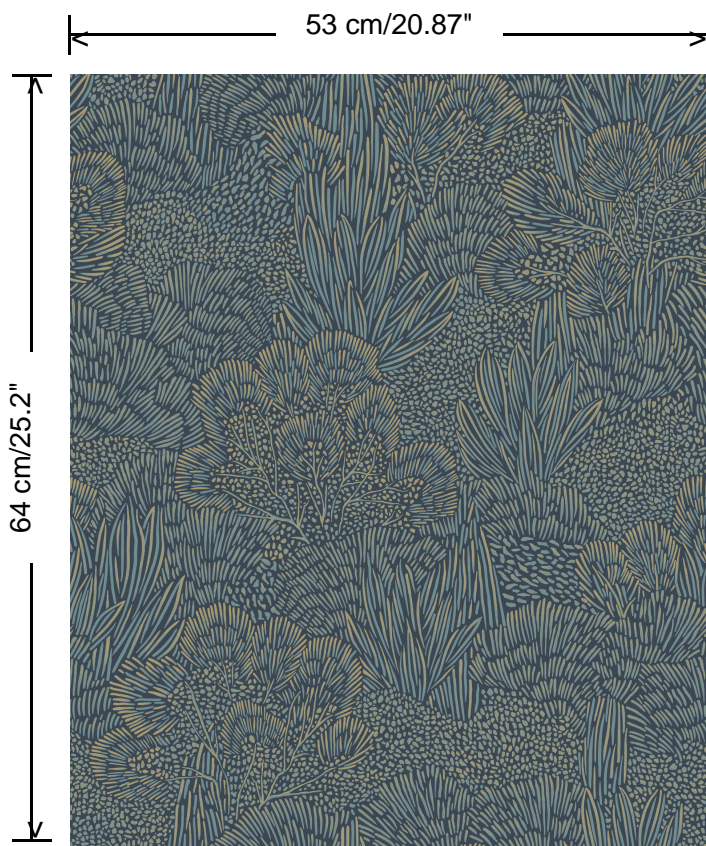

Collectie

Alegría

Dessin

Samba

Referentie

23864

Afmetingen

Rollen van 10,05 m x 0,53 m

Aanzet

Rechte aanzet 64 cm

Lijm

Lijm voor vliesbehang zoals Arte Clearpro of Metyl Speciaal (200 g in 4 l water) met toevoeging van 20% PVA-lijm (witte behanglijm)

Lichtechtheid

Goed lichtbestendig

Onderhoud

Licht afwasbaar

Hoe verlijmen

Muur inlijmen

Hoe verwijderen

Volledig droog verwijderbaar

Collectie
Alegria

Dessin
Samba

Referentie
23864