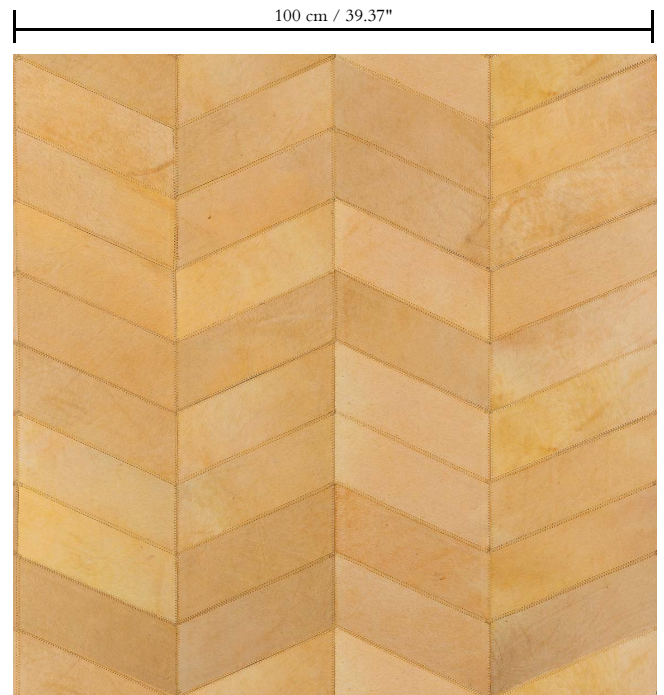

Spec Sheet

Collectie

Les Cuirs

Dessin

Montage

Referentie

33528

Samenstelling

Natuurmuurbekleding op vlies

Beschrijving

Echt rundslederen muurbekleding met grove stiknaden

Afmetingen

Breedte 100 cm / leverbaar op afsnijding

Aanzet

Vrije aanzet, rekening houdende met de hoogte van het dessin nl. 11 cm

Lijm

Lijm voor vliesbehang zoals Arte Clearpro of 100 % dispersielijm

Brandnorm

C-s2, d0

Lichtechtheid

Gemiddeld lichtbestendig

Onderhoud

Tijdens de plaatsing zeer licht afwasbaar (natte lijm afdeppen)

Hoe verlijmen

Muur inlijmen

Hoe verwijderen

Volledig droog verwijderbaar