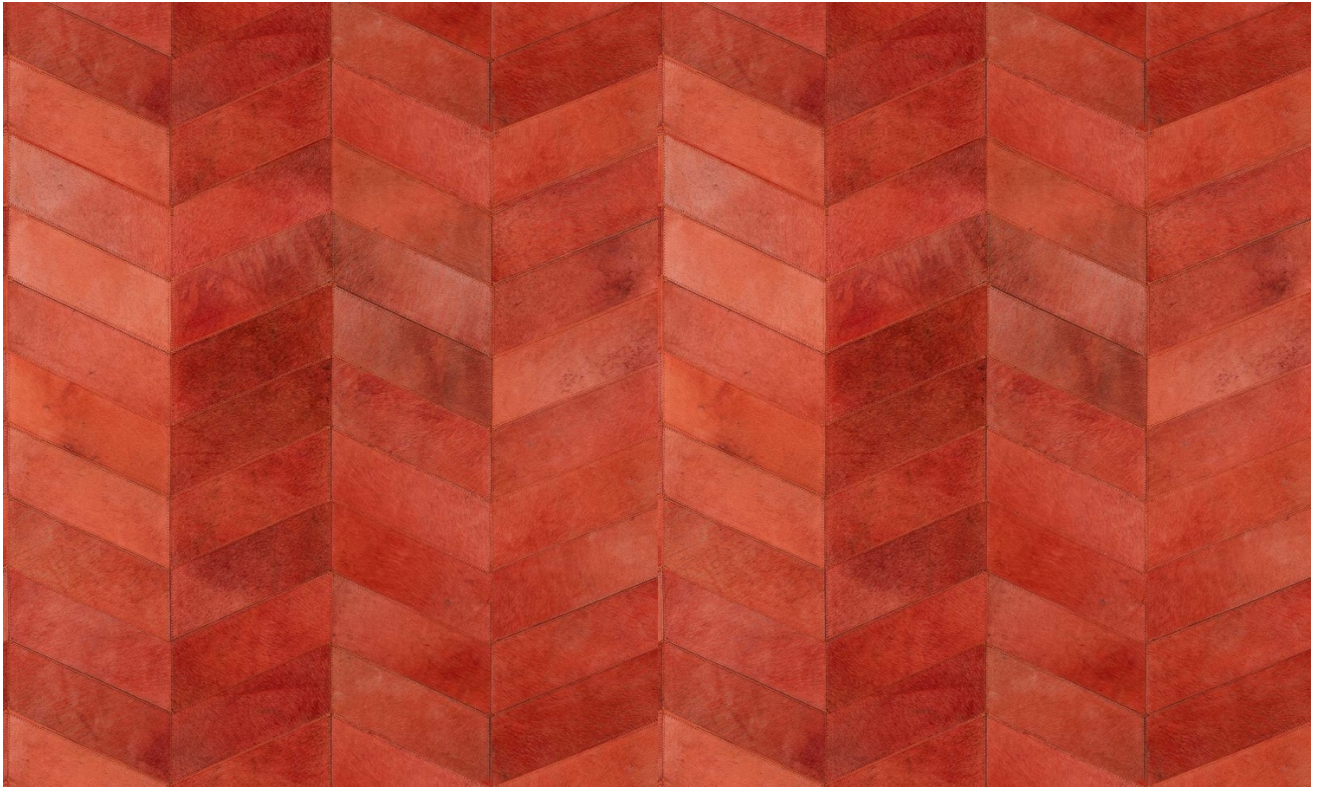

100 cm/39,37"

Collectie

Les Cuirs

Dessin

Montage

Referentie

33529

Opmerking

Muurbekleding gemaakt van 100% rundleder. Elk stuk leder is uniek en in een willekeurige volgorde aan elkaar genaaid, waardoor een gevarieerd patchwork ontstaat. Door het ambachtelijke proces en de natuurlijke karakteristieken van het materiaal treden imperfecties, unieke kleurvariaties en onregelmatigheden op. Verschillen tussen stalen en eindproduct kenmerken de natuurlijke schoonheid van Les Cuirs