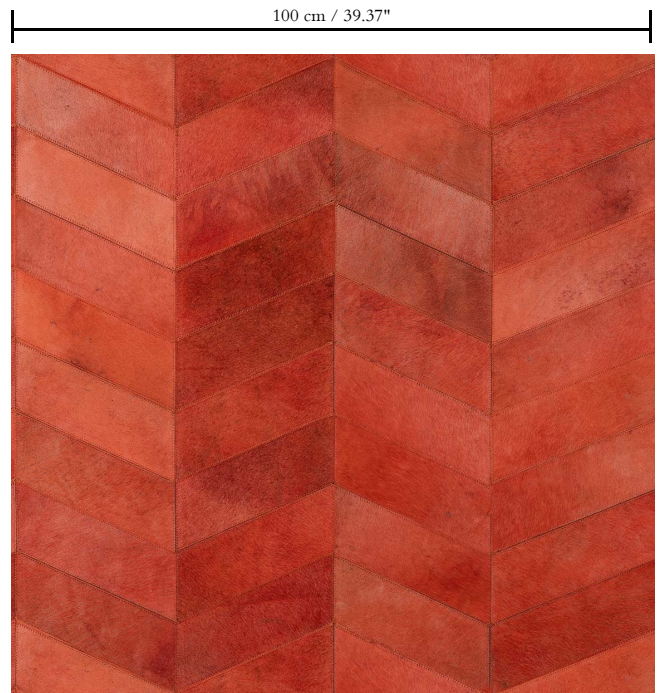

Spec Sheet

Collectie

Les Cuirs

Dessin

Montage

Referentie

33529

Samenstelling

Natuurmuurbekleding op vlies

Beschrijving

Echt rundsledeeren muurbekleding met grove stiknaden

Afinetingen

Breedte 100 cm / leverbaar op afsnijding

Aanzet

Vrije aanzet, rekening houdende met de hoogte van het dessin nl. 11 cm

Lijm

Lijm voor vliesbehang zoals Arte Clearpro of 100 % dispersielijm

Brandnorm

C-s2, d0

Lichtechtheid

Gemiddeld lichtbestendig

Onderhoud

Tijdens de plaatsing zeer licht afwasbaar (natte lijm afdeppen)

Hoe verlijmen

Muur inlijmen

Hoe verwijderen

Volledig droog verwijderbaar