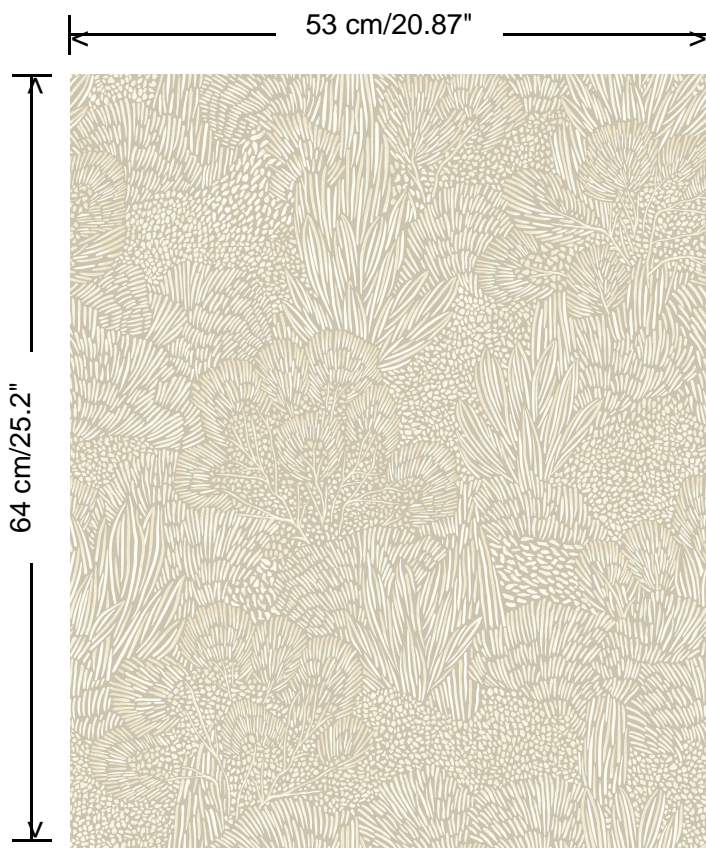

Collectie

Alegría

Dessin

Samba

Referentie

23860

Afmetingen

Rollen van 10,05 m x 0,53 m

Aanzet

Rechte aanzet 64 cm

Lijm

Lijm voor vliesbehang zoals Arte Clearpro of Metyl Speciaal (200 g in 4 l water) met toevoeging van 20% PVA-lijm (witte behanglijm)

Lichtechtheid

Goed lichtbestendig

Onderhoud

Licht afwasbaar

Hoe verlijmen

Muur inlijmen

Hoe verwijderen

Volledig droog verwijderbaar

Collectie
Alegria

Dessin
Samba

Referentie
23860