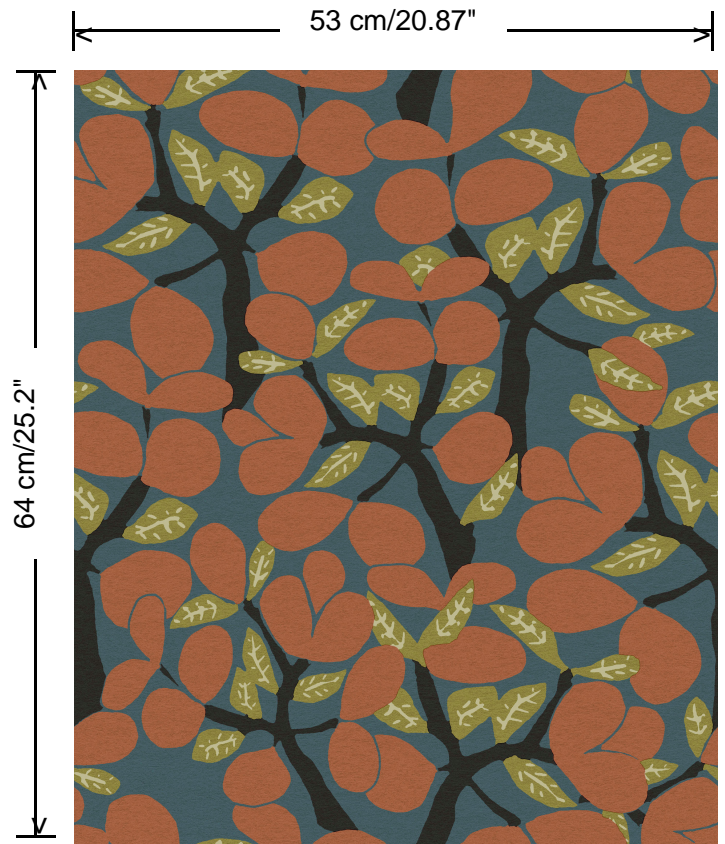

Collectie

Alegría

Dessin

Janeiro

Referentie

23853

Afmetingen

Rollen van 10,05 m x 0,53 m

Aanzet

Rechte aanzet 64 cm

Lijm

Lijm voor vliesbehang zoals Arte Clearpro of Metyl Speciaal (200 g in 4 l water) met toevoeging van 20% PVA-lijm (witte behanglijm)

Lichtechtheid

Goed lichtbestendig

Onderhoud

Licht afwasbaar

Hoe verlijmen

Muur inlijmen

Hoe verwijderen

Volledig droog verwijderbaar

Collectie
Alegria

Dessin
Janeiro

Referentie
23853