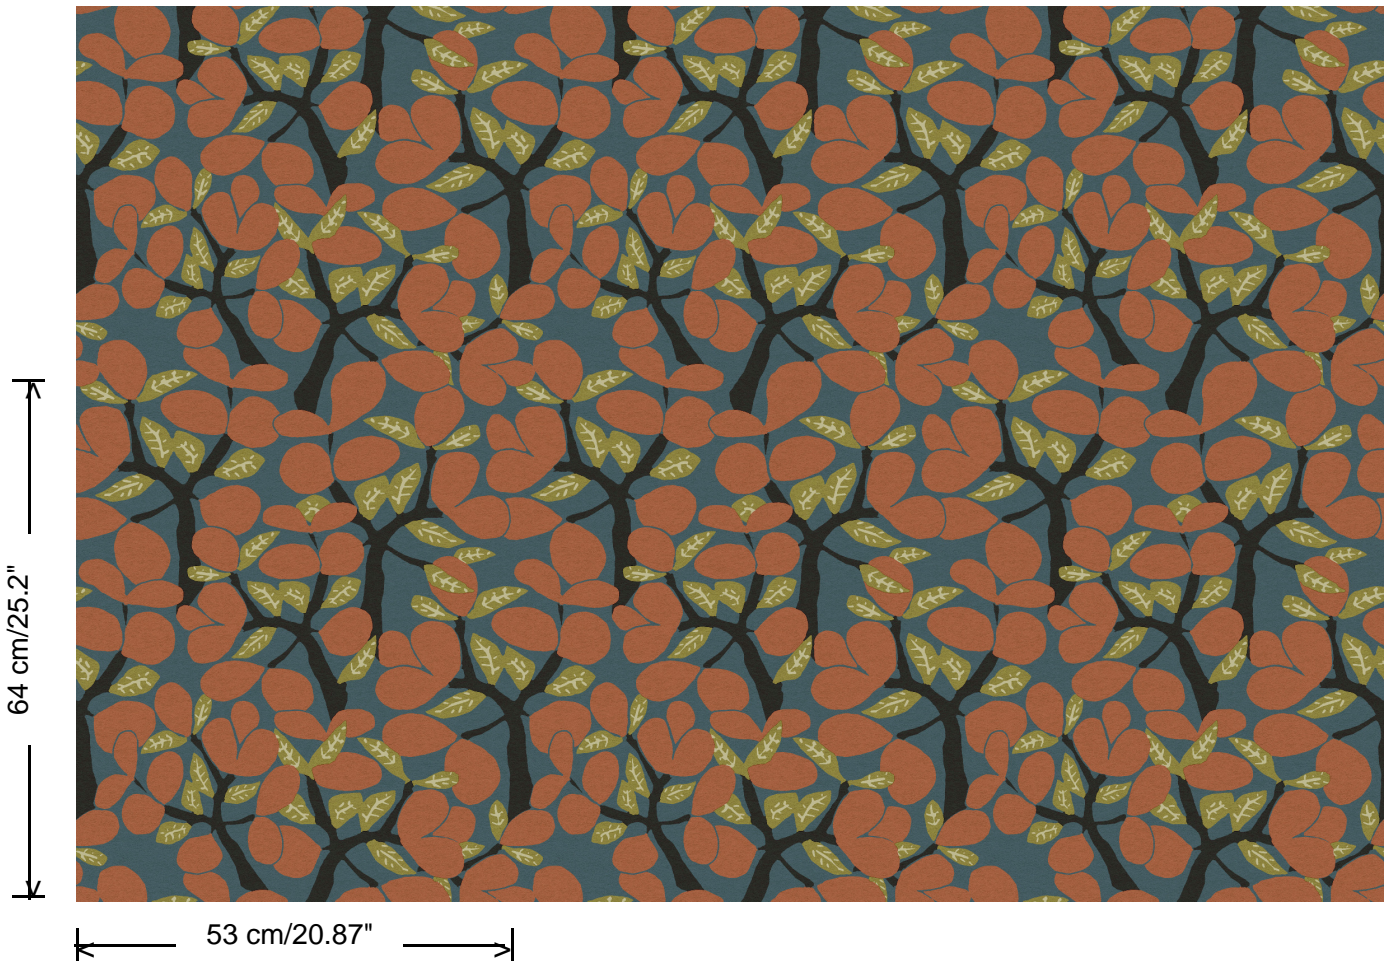

Aanzet

Rechte aanzet 64 cm

Lijm

Lijm voor vliesbehang zoals Arte Clearpro of Metyl Speciaal (200 g in 4 l water) met toevoeging van 20% PVA-lijm (witte behanglijm)

Lichtechtheid

Goed lichtbestendig

Onderhoud

Licht afwasbaar

Hoe verlijmen

Muur inlijmen

Hoe verwijderen

Volledig droog verwijderbaar

Collectie
Alegria

Dessin
Janeiro

Referentie
23853