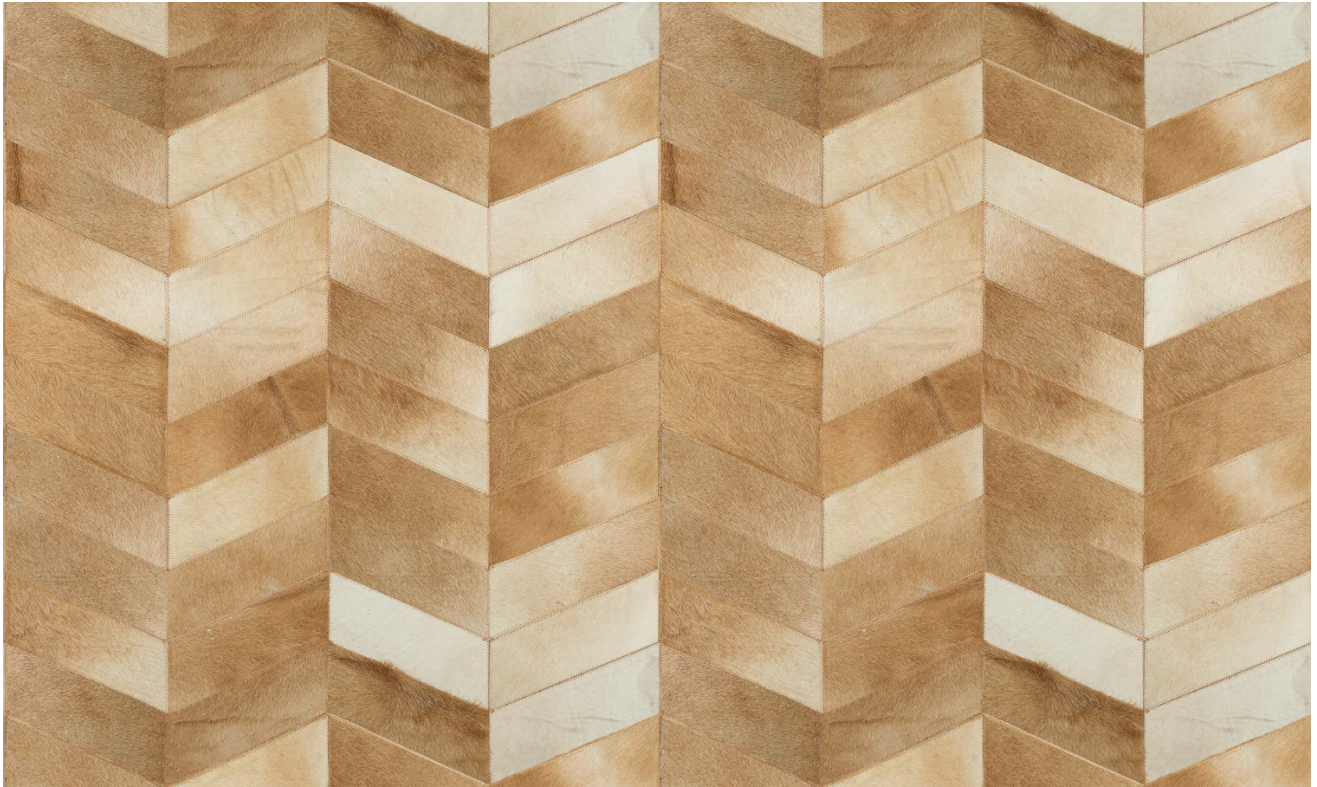

100 cm/39,37"

Collectie
Les Cuirs

Dessin
Montage

Referentie
33531

Opmerking

Muurbekleding gemaakt van 100% rundleder. Elk stuk leder is uniek en in een willekeurige volgorde aan elkaar genaaid, waardoor een gevarieerd patchwork ontstaat. Door het ambachtelijke proces en de natuurlijke karakteristieken van het materiaal treden imperfecties, unieke kleurvariaties en onregelmatigheden op. Verschillen tussen stalen en eindproduct kenmerken de natuurlijke schoonheid van Les Cuirs