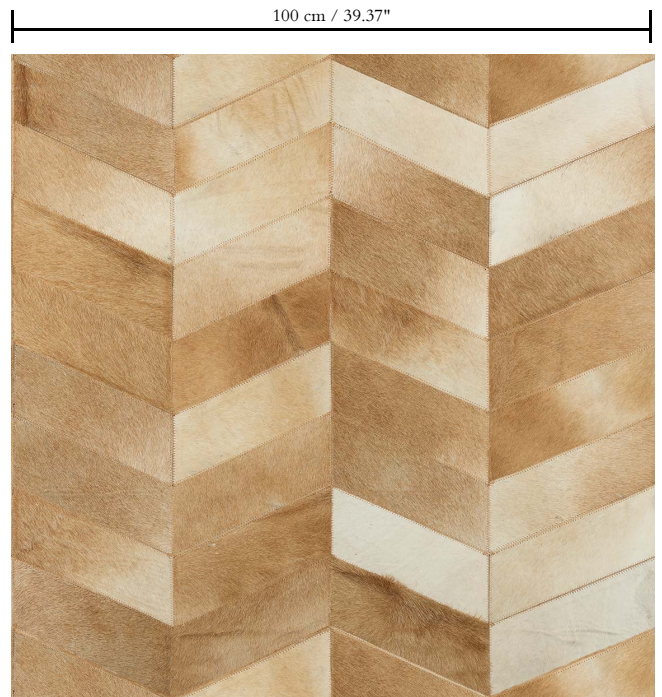

Spec Sheet

Collectie

Les Cuirs

Dessin

Montage

Referentie

33531

Samenstelling

Natuurmuurbekleding op vlies

Beschrijving

Echt rundslederen muurbekleding met grove stiknaden

Afmetingen

Breedte 100 cm / leverbaar op afsnijding

Aanzet

Vrije aanzet, rekening houdende met de hoogte van het dessin nl. 11 cm

Lijm

Lijm voor vliesbehang zoals Arte Clearpro of 100 % dispersielijm

Brandnorm

C-s2, d0

Lichtechtheid

Gemiddeld lichtbestendig

Onderhoud

Tijdens de plaatsing zeer licht afwasbaar (natte lijm afdeppen)

Hoe verlijmen

Muur inlijmen

Hoe verwijderen

Volledig droog verwijderbaar