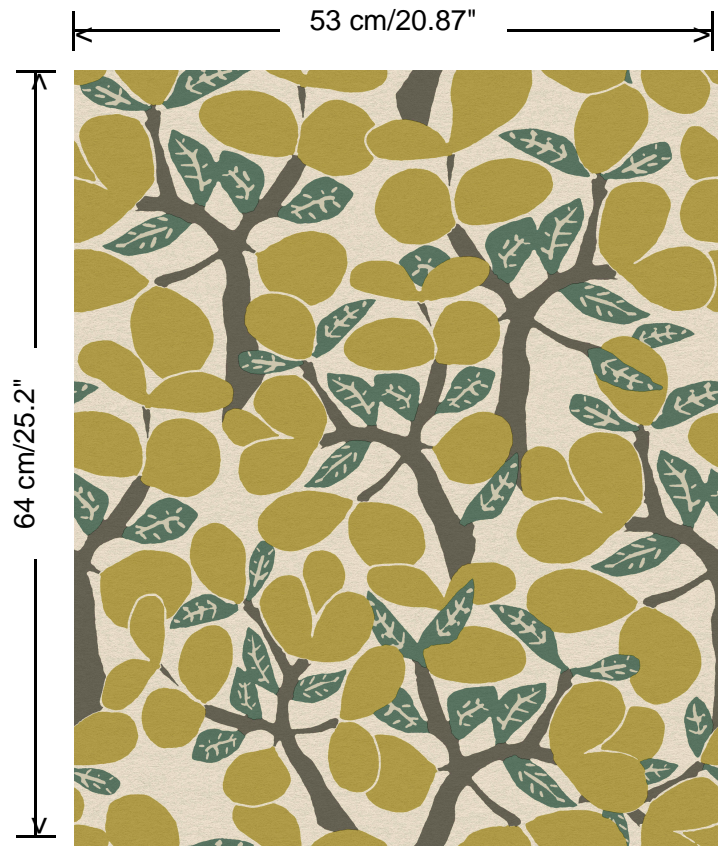

Collectie

Alegría

Dessin

Janeiro

Referentie

23851

Afmetingen

Rollen van 10,05 m x 0,53 m

Aanzet

Rechte aanzet 64 cm

Lijm

Lijm voor vliesbehang zoals Arte Clearpro of Metyl Speciaal (200 g in 4 l water) met toevoeging van 20% PVA-lijm (witte behanglijm)

Lichtechtheid

Goed lichtbestendig

Onderhoud

Licht afwasbaar

Hoe verlijmen

Muur inlijmen

Hoe verwijderen

Volledig droog verwijderbaar