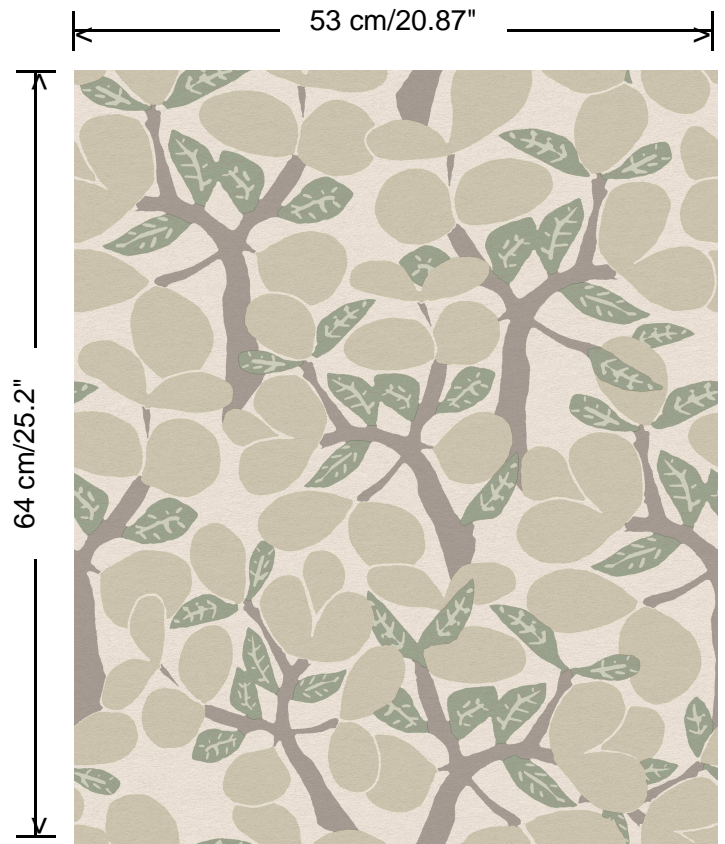

Collectie

Alegría

Dessin

Janeiro

Referentie

23850

Afmetingen

Rollen van 10,05 m x 0,53 m

Aanzet

Rechte aanzet 64 cm

Lijm

Lijm voor vliesbehang zoals Arte Clearpro of Metyl Speciaal (200 g in 4 l water) met toevoeging van 20% PVA-lijm (witte behanglijm)

Lichtechtheid

Goed lichtbestendig

Onderhoud

Licht afwasbaar

Hoe verlijmen

Muur inlijmen

Hoe verwijderen

Volledig droog verwijderbaar