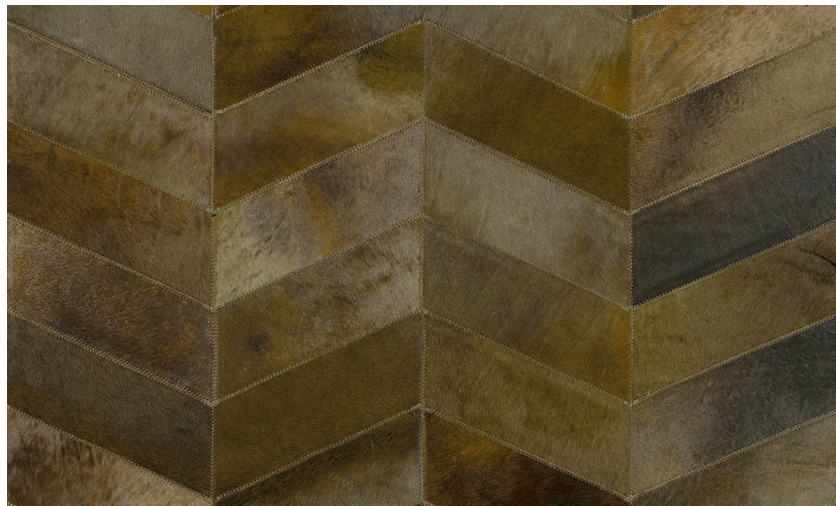

Onderhoud

Collectie	Les Cuirs
Dessin	Montage
Referentie	33533
Samenstelling	Natuurmuurbekleding op vlies
Beschrijving	Echt rundslederen muurbekleding met grove stiknaden
Opmerking	Muurbekleding gemaakt van 100% rundsleder. Elk stuk leder is uniek en in een willekeurige volgorde aan elkaar genaaid, waardoor een gevarieerd patchwork ontstaat. Door het ambachtelijke proces en de natuurlijke karakteristieken van het materiaal treden imperfecties, unieke kleurvariaties en onregelmatigheden op. Verschillen tussen stalen en eindproduct kenmerken de natuurlijke schoonheid van Les Cuirs