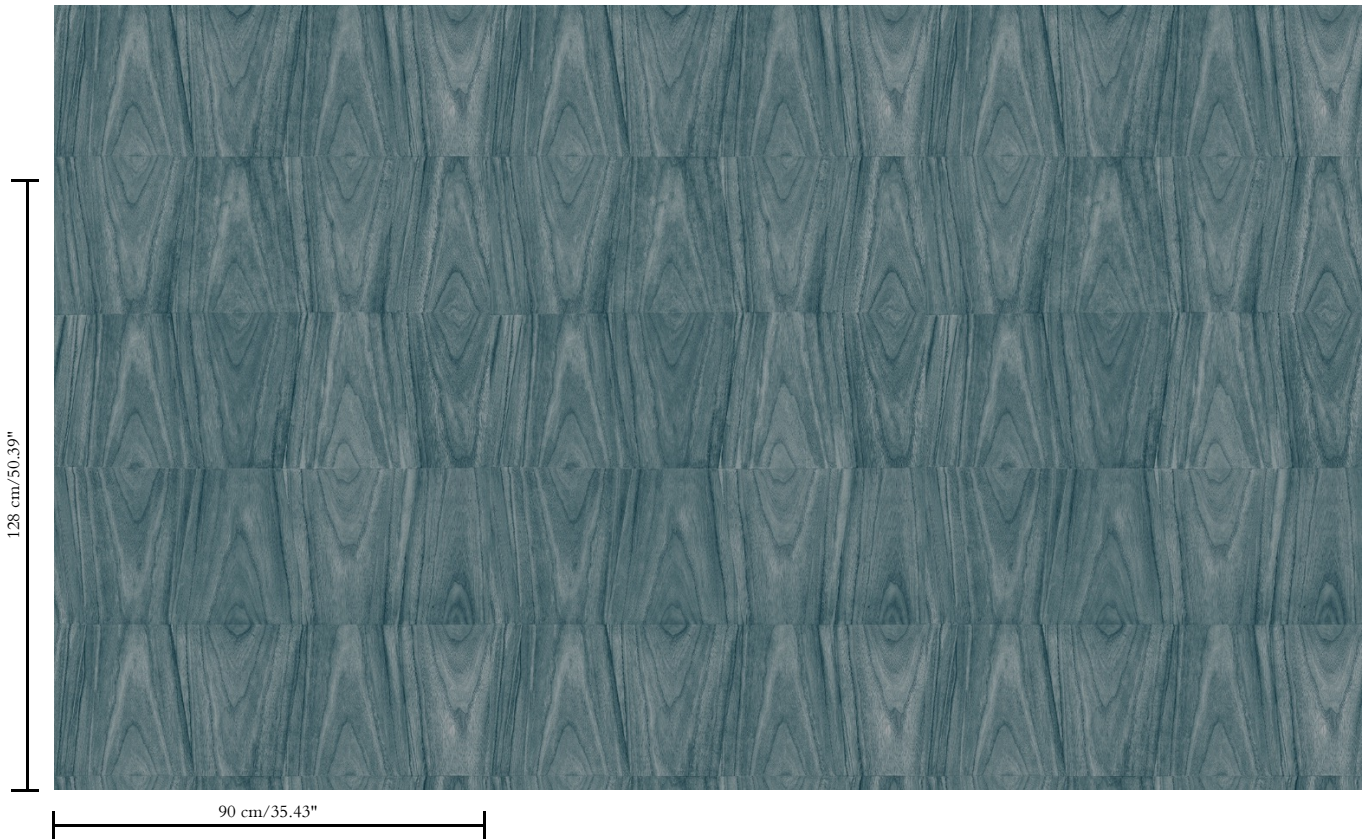

Collectie

Ligna

Dessin

Axedo

Referentie

42010