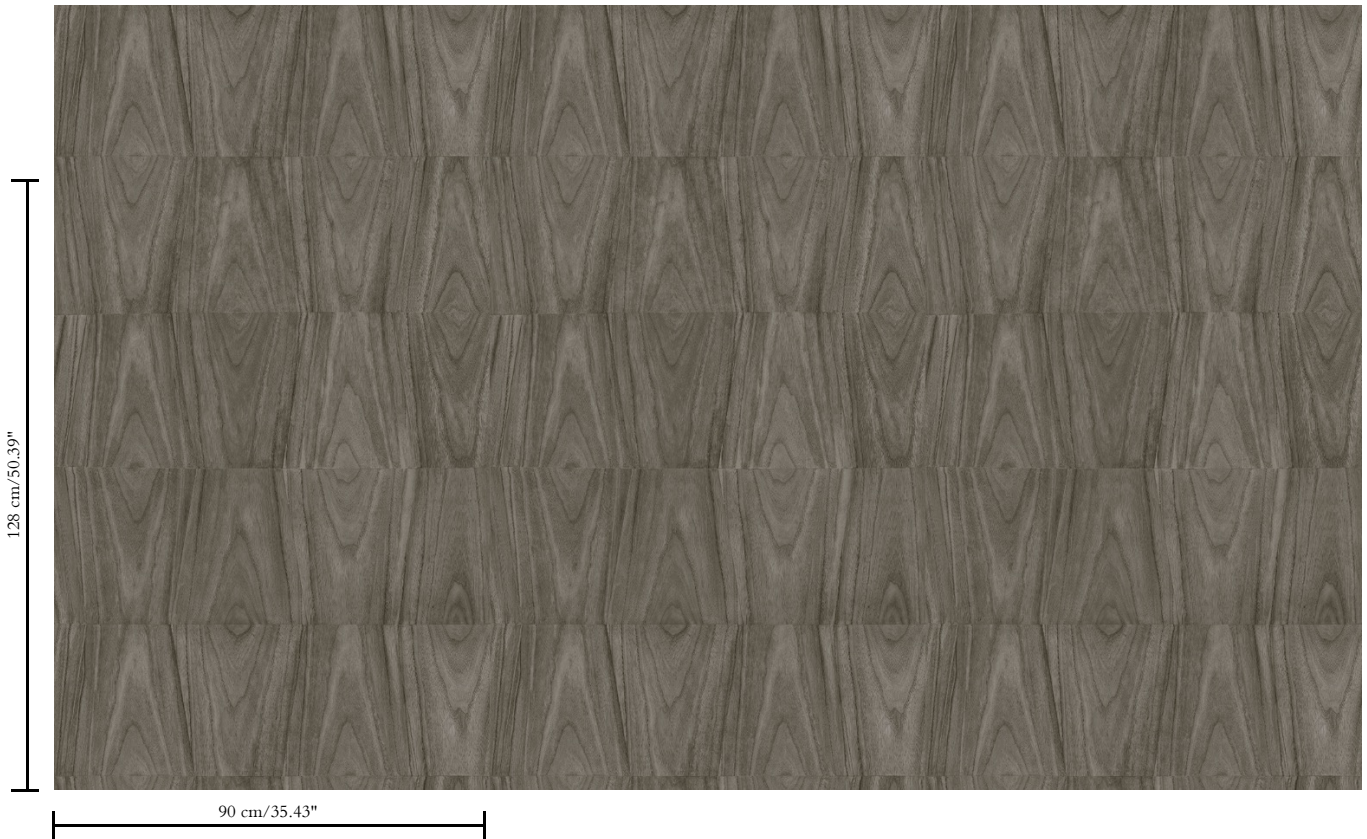

Collectie

Ligna

Dessin

Axedo

Referentie

42011