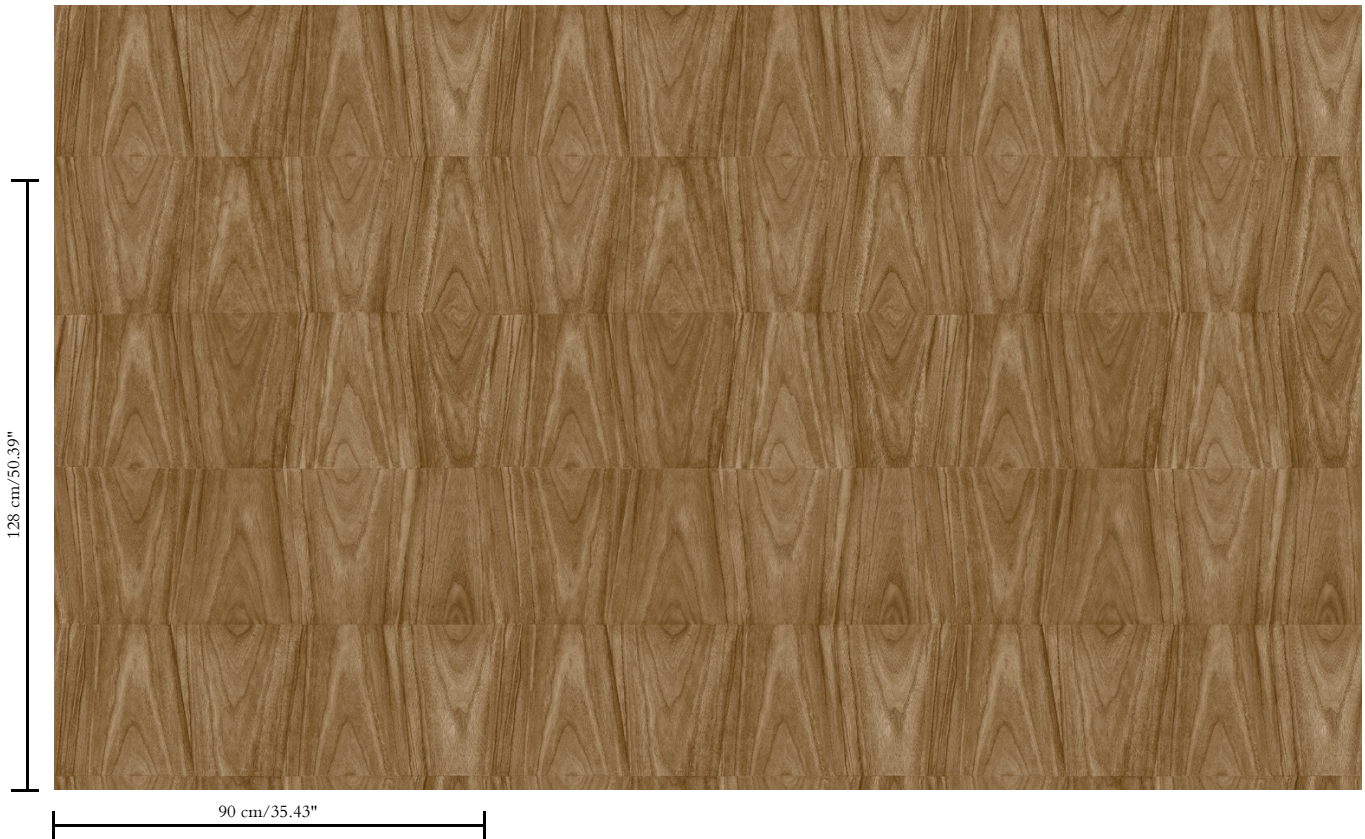

Collectie

Ligna

Dessin

Axedo

Referentie

42014