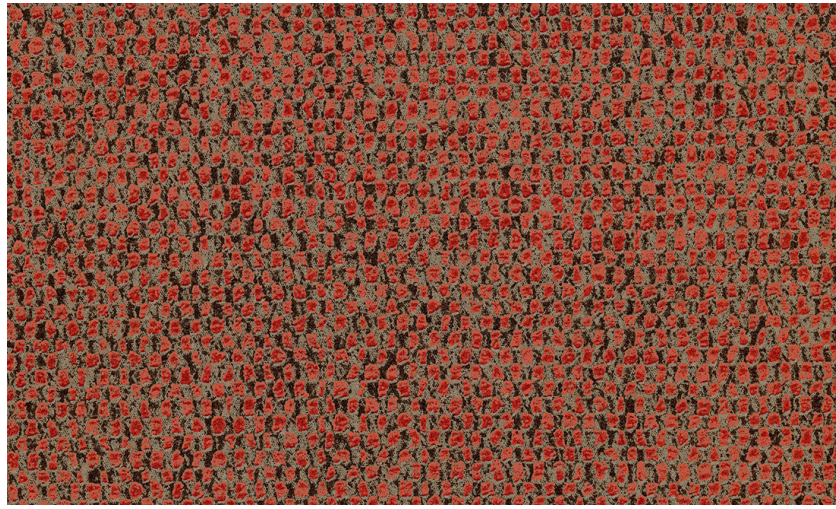

Onderhoud

Collectie	Essentials Les Nuances
Dessin	Nelson
Referentie	91558
Samenstelling	Behang op vlies
Beschrijving	Tijdloos behang met een realistisch textieleffect

Tijdens plaatsing:

Eventuele lijmvlekken onmiddellijk (vooraleer de lijm is opgedroogd) voorzichtig afvegen met zuiver water en een zachte spons. Doe dit na het plaatsen van elke baan.