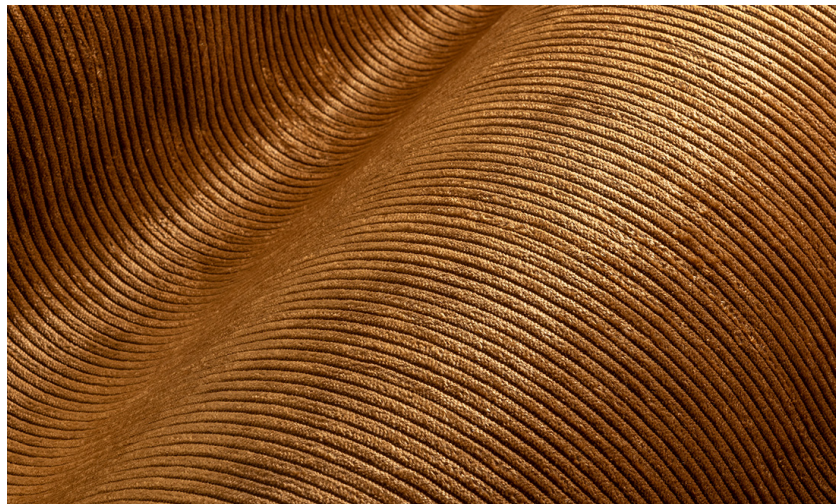

## Onderhoud

Collectie	Lush
Dessin	Corduroy
Referentie	29512
Samenstelling	Textielmuurbekleding op vlies
Beschrijving	Brede ribfluweel structuur
Opmerking	Typierend aan fluweel zijn de kleurveranderingen tussen de verschillende panelen en bij het strelen van de stof. Hierdoor krijgt de collectie Lush een prachtige kleurdynamiek die zorgt voor een luxueuze uitstraling

### Tijdens plaatsing:

Eventuele lijmvlekken onmiddellijk (vooralere de lijm is opgedroogd) voorzichtig afdeppen met een vochtige, pluisvrije, zuivere witte doek. Doe dit na het plaatsen van elke baan.