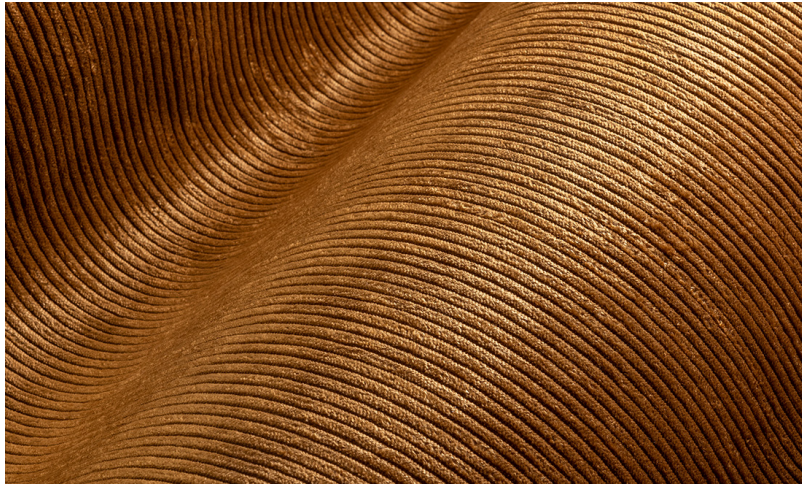

Spec Sheet

Collectie

Lush

Dessin

Corduroy

Referentie

29512

Samenstelling

Textielmuurbekleding op vlies

Beschrijving

Brede ribfluweel structuur

Afinetingen

Breedte 135 cm / leverbaar op afsnijding

Aanzet

Vrije aanzet 0 cm

Lijm

Muur inlijmen

Hoe verwijderen

Volledig droog verwijderbaar

Opmerking

Typierend aan fluweel zijn de kleurveranderingen tussen de verschillende panelen en bij het strelen van de stof. Hierdoor krijgt de collectie Lush een prachtige kleurdynamiek die zorgt voor een luxueuze uitstraling