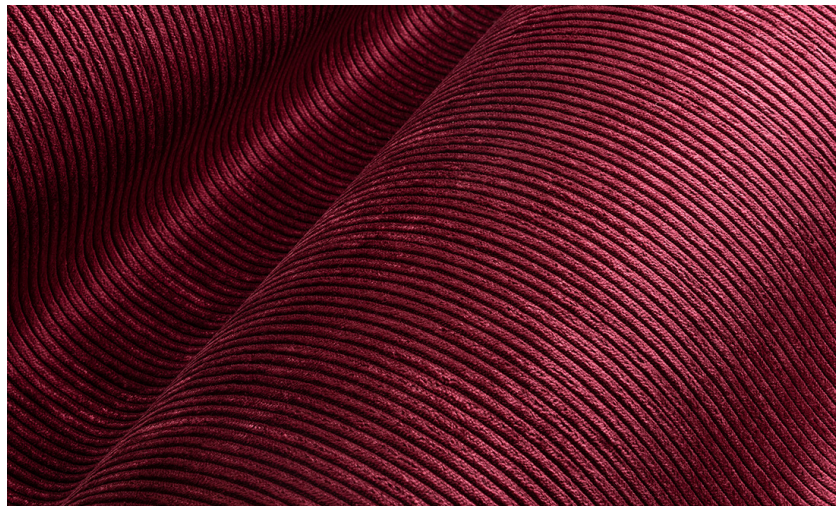

Onderhoud

Collectie	Lush
Dessin	Corduroy
Referentie	29513
Samenstelling	Textielmuurbekleding op vlies
Beschrijving	Brede ribfluweel structuur
Opmerking	Typierend aan fluweel zijn de kleurveranderingen tussen de verschillende panelen en bij het strelen van de stof. Hierdoor krijgt de collectie Lush een prachtige kleurdynamiek die zorgt voor een luxueuze uitstraling