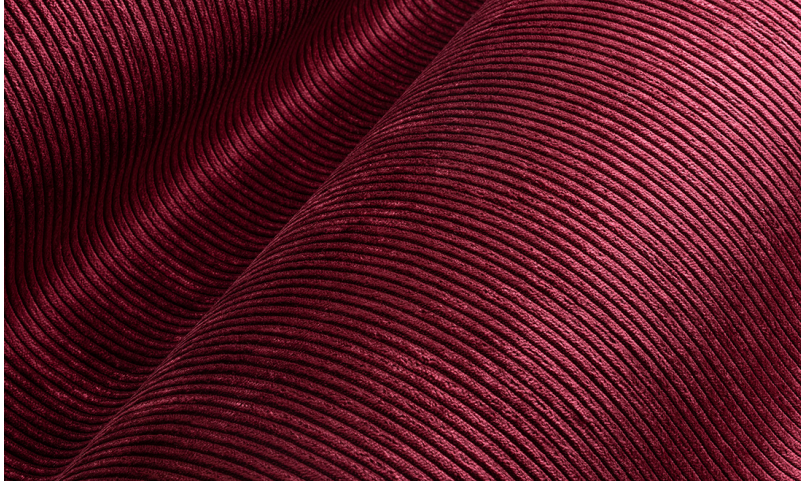

Spec Sheet

Collectie

Lush

Dessin

Corduroy

Referentie

29513

Samenstelling

Textielmuurbekleding op vlies

Beschrijving

Brede ribfluweel structuur

Afinetingen

Breedte 135 cm / leverbaar op afsnijding

Aanzet

Vrije aanzet 0 cm

Lijm

Muur inlijmen

Hoe verwijderen

Volledig droog verwijderbaar

Opmerking

Typierend aan fluweel zijn de kleurveranderingen tussen de verschillende panelen en bij het strelen van de stof. Hierdoor krijgt de collectie Lush een prachtige kleurdynamiek die zorgt voor een luxueuze uitstraling