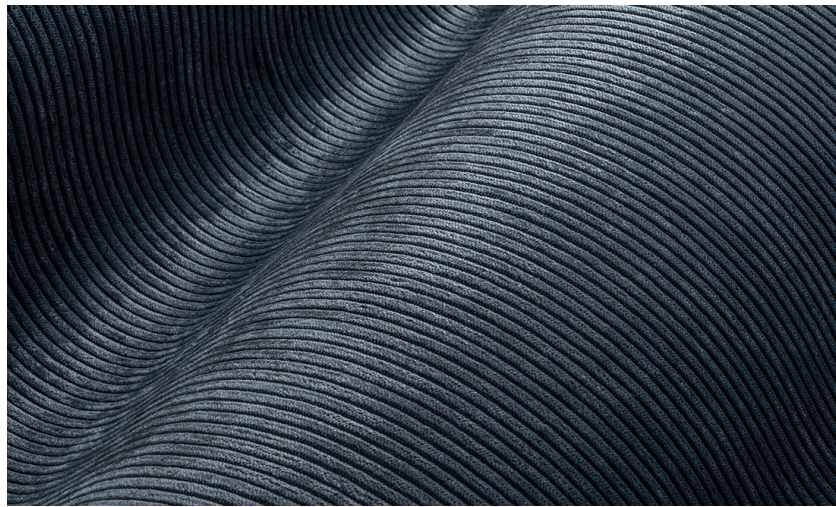

## Onderhoud

Collectie	Lush
Dessin	Corduroy
Referentie	29514
Samenstelling	Textielmuurbekleding op vlies
Beschrijving	Brede ribfluweel structuur
Opmerking	Typerend aan fluweel zijn de kleurveranderingen tussen de verschillende panelen en bij het strelen van de stof. Hierdoor krijgt de collectie Lush een prachtige kleurdynamiek die zorgt voor een luxueuze uitstraling