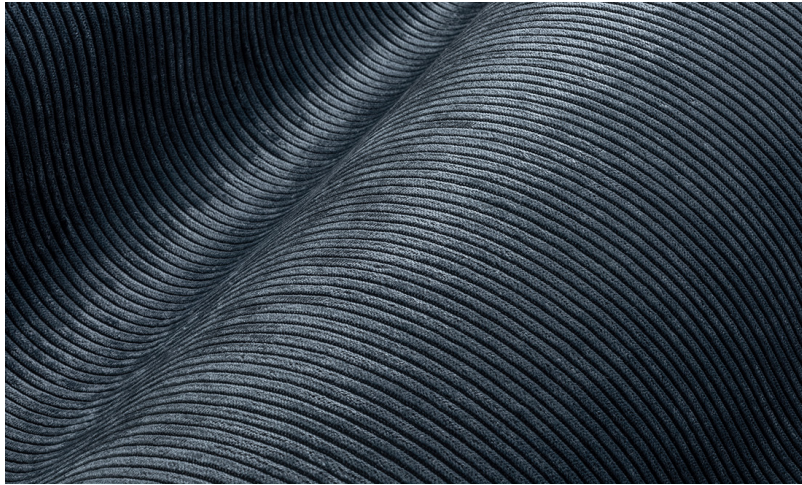

## Spec Sheet

Collectie

Lush

Dessin

Corduroy

Referentie

29514

Samenstelling

Textielmuurbekleding op vlies

Beschrijving

Brede ribfluweel structuur

Afinetingen

Breedte 135 cm / leverbaar op afsnijding

Aanzet

Vrije aanzet 0 cm

Lijm

Muur inlijmen

Hoe verwijderen

Volledig droog verwijderbaar

Opmerking

Typierend aan fluweel zijn de kleurveranderingen tussen de verschillende panelen en bij het strelen van de stof. Hierdoor krijgt de collectie Lush een prachtige kleurdynamiek die zorgt voor een luxueuze uitstraling