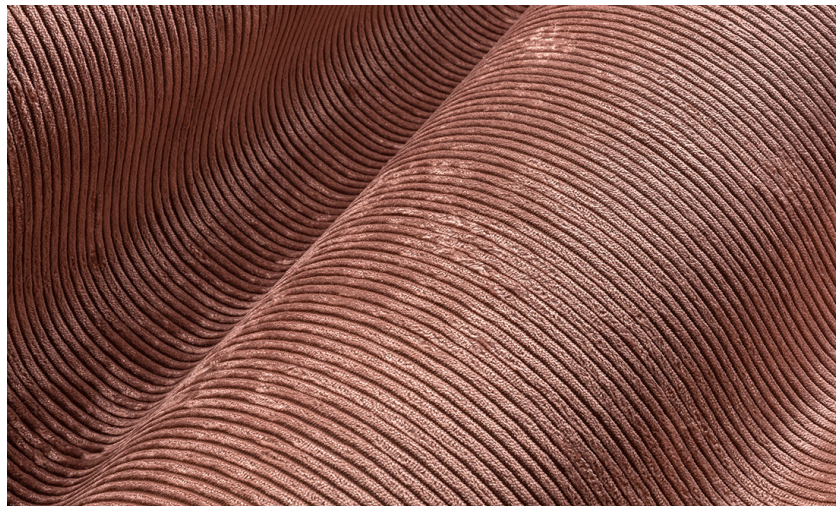

Onderhoud

Collectie	Lush
Dessin	Corduroy
Referentie	29515
Samenstelling	Textielmuurbekleding op vlies
Beschrijving	Brede ribfluweel structuur
Opmerking	Typierend aan fluweel zijn de kleurveranderingen tussen de verschillende panelen en bij het strelen van de stof. Hierdoor krijgt de collectie Lush een prachtige kleurdynamiek die zorgt voor een luxueuze uitstraling

Tijdens plaatsing:

Eventuele lijmvlekken onmiddellijk (vooral als de lijm is opgedroogd) voorzichtig afdeppen met een vochtige, pluisvrije, zuivere witte doek. Doe dit na het plaatsen van elke baan.

Onderhoud:

Probeer eerst toe te passen op een onopvallende plaats. Eventuele vlekken onmiddellijk proberen te verwijderen, vooral als de vlek kan indrogen, door het oppervlak voorzichtig af te deppen met een vochtige, pluisvrije, zuivere witte doek. Gebruik enkel zuiver water, geen zeep.